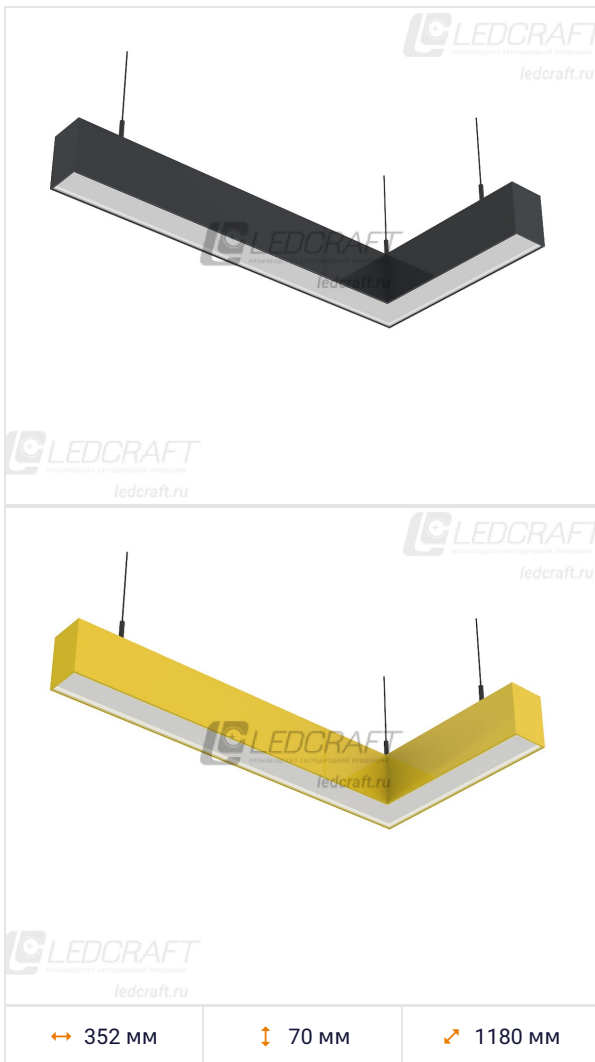

Светодиодный светильник L-образный LC-LP-7050L 75 Вт 352x1180 мм Опал 6000K

Артикул: LC-LP-7050L-75W-OP-W-1180

Код товара: 1683704016

Мощность	75 Вт
Температура свечения	6000 К
Цвет свечения	Холодный белый
Световой поток	6560 Лм
Габаритный размер	1180x352x70 мм
Диапазон входного напряжения	176–264 В
Частота напряжения питания	50–60 Гц
Гальваническая развязка	Есть
Коэффициент мощности	0.97 %
Класс электробезопасности	I
Класс энергоэффективности	A++
Номинальное напряжение	230 В
Защита от короткого замыкания	Есть
Защита от превышения максимальной мощности	Есть
Защита от холостого хода	Есть
Защита от перегрева драйвера	Есть
Защита от превышения выходного напряжения	Есть
Электромагнитная совместимость технических средств	Есть
Заземление	Есть
Индекс цветопередачи RA	>80
Коэффициент пульсации	<1 %
Угол излучения света	120 °
Класс светораспределения	П
Тип монтажа	Подвесной
Форма светильника	L-образный
Длина	1180 мм
Ширина	352 мм
Высота	70 мм
Цвет корпуса	Серый
Материал корпуса	Алюминий
Вес	1.735 кг
Степень защиты	IP44
Климатическое исполнение	УХЛ4
Рабочая температура	0°C+40°C
Тип рассеивателя	Опал