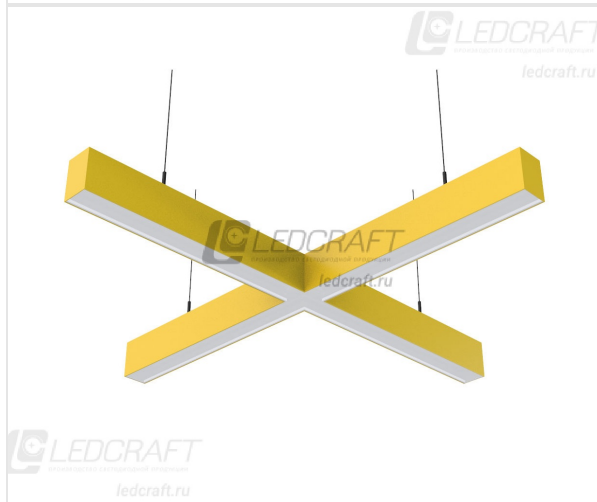

## Светодиодный светильник X-образный LC-LP-7050X 240 Вт 1150 мм Опал 4000К

Артикул: LC-LP-7050X-240W-OP-DW-1150

Код товара: 1683404023

↔ 50 мм

↑ 70 мм

↗ 1150 мм

Мощность	240 Вт
Температура свечения	4000 К
Цвет свечения	Нейтральный белый
Световой поток	21000 Лм
Габаритный размер	1150x70x50 мм
Диапазон входного напряжения	176–264 В
Частота напряжения питания	50–60 Гц
Гальваническая развязка	Есть
Коэффициент мощности	0.97 %
Класс электробезопасности	I
Класс энергоэффективности	A++
Номинальное напряжение	230 В
Защита от короткого замыкания	Есть
Защита от превышения максимальной мощности	Есть
Защита от холостого хода	Есть
Защита от перегрева драйвера	Есть
Защита от превышения выходного напряжения	Есть
Электромагнитная совместимость технических средств	Есть
Заземление	Есть
Индекс цветопередачи RA	>80
Коэффициент пульсации	<1 %
Угол излучения света	120 °
Класс светораспределения	П
Тип монтажа	Подвесной
Форма светильника	X-образный
Ширина	50 мм
Длина	1150 мм
Высота	70 мм
Материал корпуса	Алюминий
Цвет корпуса	Серый
Вес	2.650 кг
Степень защиты	IP44
Климатическое исполнение	УХЛ4
Рабочая температура	0°C+40°C
Тип рассеивателя	Опал