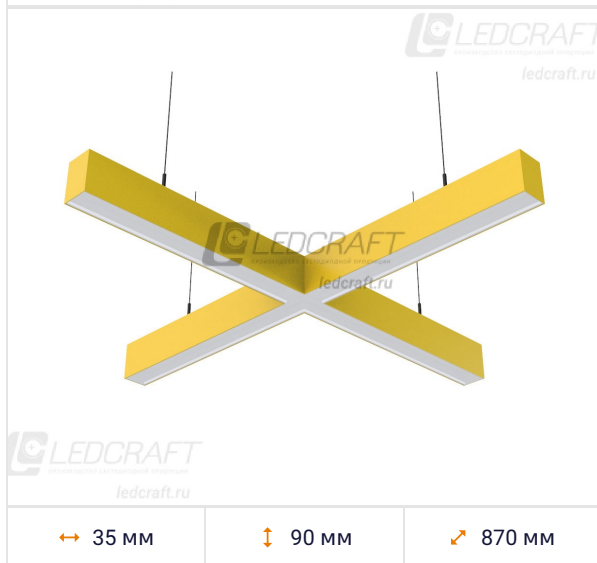

Светодиодный светильник X-образный LC-LP-9035X 60 Вт 870 мм Опал 6000К

Артикул: LC-LP-9035X-60W-OP-W-870

Код товара: 1683402019

Мощность	60 Вт
Температура свечения	6000 К
Цвет свечения	Холодный белый
Световой поток	5250 Лм
Габаритный размер	870x870x90 мм
Диапазон входного напряжения	176–264 В
Частота напряжения питания	50–60 Гц
Гальваническая развязка	Есть
Коэффициент мощности	0.97 %
Класс электробезопасности	I
Класс энергоэффективности	A++
Номинальное напряжение	230 В
Защита от короткого замыкания	Есть
Защита от превышения максимальной мощности	Есть
Защита от холостого хода	Есть
Защита от перегрева драйвера	Есть
Защита от превышения выходного напряжения	Есть
Электромагнитная совместимость технических средств	Есть
Заземление	Есть
Индекс цветопередачи RA	>80
Коэффициент пульсации	<1 %
Угол излучения света	120 °
Класс светораспределения	П
Тип монтажа	Подвесной
Форма светильника	X-образный
Ширина	35 мм
Длина	870 мм
Высота	90 мм
Материал корпуса	Алюминий
Цвет корпуса	Серый
Вес	1.965 кг
Степень защиты	IP44
Климатическое исполнение	УХЛ4
Рабочая температура	0°C+40°C
Тип рассеивателя	Опал