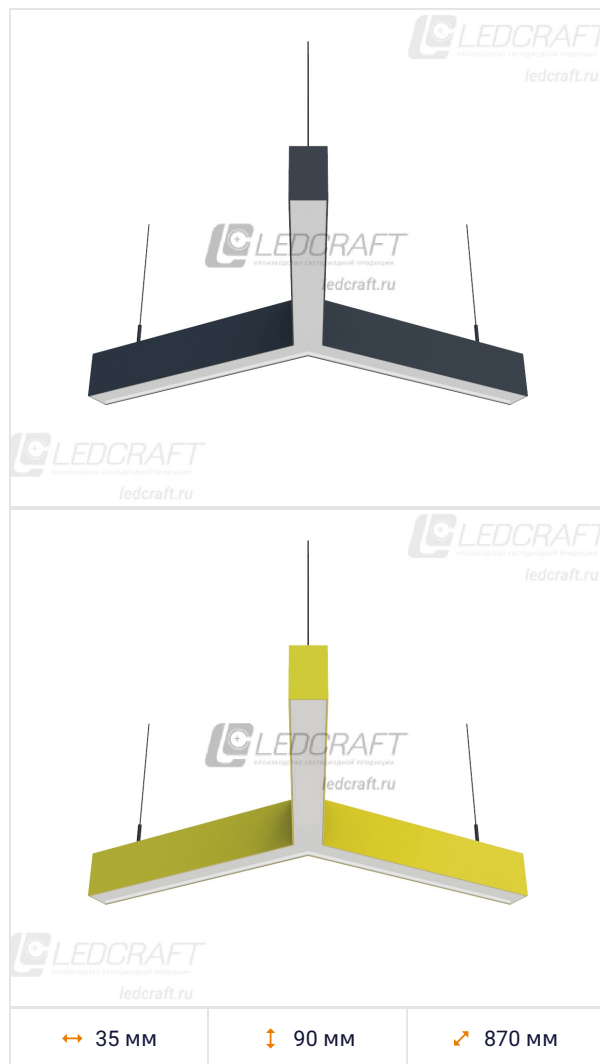

Светодиодный светильник Y-образный LC-LP-9035Y 135 Вт 870 мм Опал 6000К

Артикул: LC-LP-9035Y-135W-OP-W-870

Код товара: 1683302025

Мощность	135 Вт
Температура свечения	6000 К
Цвет свечения	Холодный белый
Световой поток	11810 Лм
Габаритный размер	870x90x35 мм
Диапазон входного напряжения	176–264 В
Частота напряжения питания	50–60 Гц
Гальваническая развязка	Есть
Коэффициент мощности	0.97 %
Класс электробезопасности	I
Класс энергоэффективности	A++
Номинальное напряжение	230 В
Защита от короткого замыкания	Есть
Защита от превышения максимальной мощности	Есть
Защита от холостого хода	Есть
Защита от перегрева драйвера	Есть
Защита от превышения выходного напряжения	Есть
Электромагнитная совместимость технических средств	Есть
Заземление	Есть
Индекс цветопередачи RA	>80
Коэффициент пульсации	<1 %
Угол излучения света	120 °
Класс светораспределения	П
Тип монтажа	Подвесной
Форма светильника	Y-образный
Длина	870 мм
Ширина	35 мм
Высота	90 мм
Материал корпуса	Алюминий
Цвет корпуса	Серый
Вес	3.160 кг
Степень защиты	IP44
Климатическое исполнение	УХЛ4
Рабочая температура	0°C+40°C
Тип рассеивателя	Опал