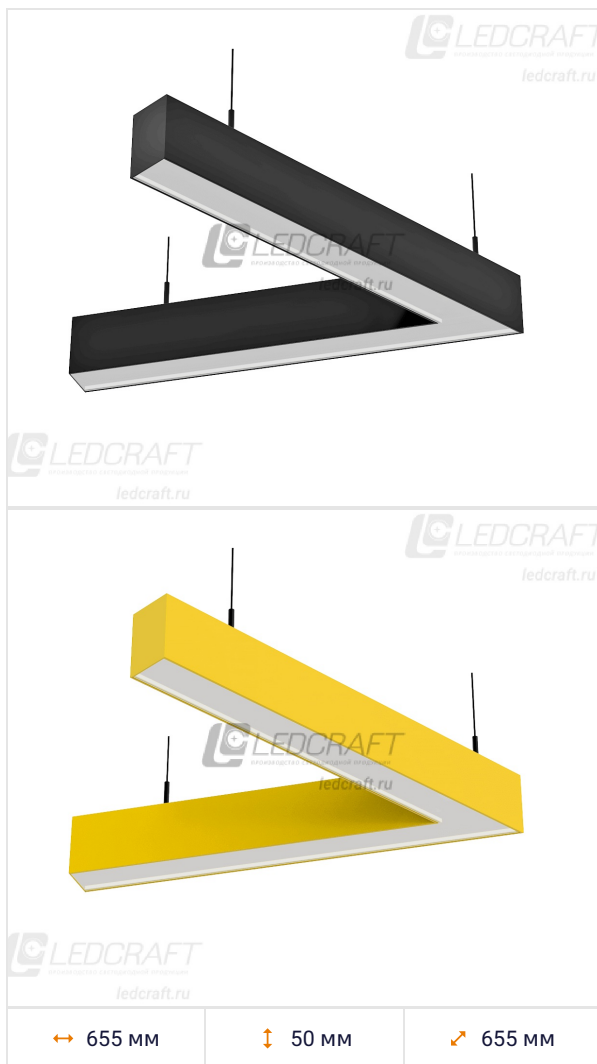

Светодиодный светильник V-образный LC-LP-5050V 40 Вт 655 мм Опал 6000К

Артикул: LC-LP-5050V-40W-OP-W-655

Код товара: 1683203007

Мощность	40 Вт
Температура свечения	6000 К
Цвет свечения	Холодный белый
Световой поток	3500 Лм
Габаритный размер	655x655x50 мм
Диапазон входного напряжения	176–264 В
Частота напряжения питания	50–60 Гц
Гальваническая развязка	Есть
Коэффициент мощности	0.97 %
Класс электробезопасности	I
Класс энергоэффективности	A++
Номинальное напряжение	230 В
Защита от короткого замыкания	Есть
Защита от превышения максимальной мощности	Есть
Защита от холостого хода	Есть
Защита от перегрева драйвера	Есть
Защита от превышения выходного напряжения	Есть
Электромагнитная совместимость технических средств	Есть
Заземление	Есть
Индекс цветопередачи RA	>80
Коэффициент пульсации	<1 %
Угол излучения света	120 °
Класс светораспределения	П
Тип монтажа	Подвесной
Форма светильника	V-образный
Длина	655 мм
Ширина	655 мм
Высота	50 мм
Материал корпуса	Алюминий
Цвет корпуса	Серый
Вес	1.360 кг
Степень защиты	IP44
Климатическое исполнение	УХЛ4
Рабочая температура	0°C+40°C
Тип рассеивателя	Опал