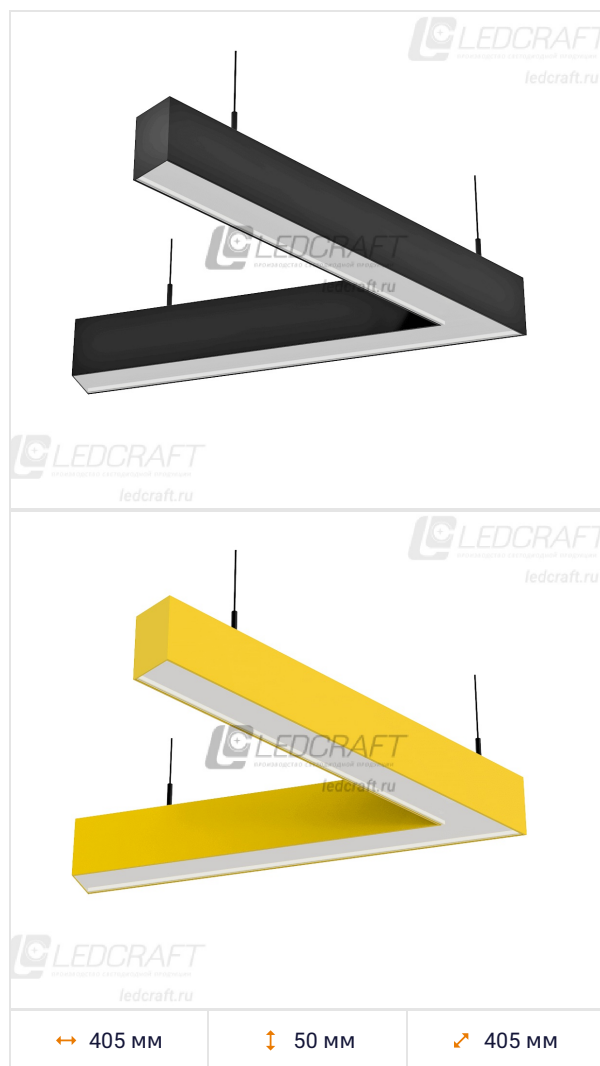

## Светодиодный светильник V-образный LC-LP-5050V 20 Вт 405 мм Опал 3000К

Артикул: LC-LP-5050V-20W-OP-WW-405

Код товара: 1683203003

|  |               |
|--|---------------|
| Мощность   | 20 Вт         |
| Температура свечения                               | 3000 К        |
| Цвет свечения                                      | Теплый белый  |
| Световой поток                                     | 1750 Лм       |
| Габаритный размер                                  | 405x405x50 мм |
| Диапазон входного напряжения                       | 176–264 В     |
| Частота напряжения питания                         | 50–60 Гц      |
| Гальваническая развязка                            | Есть          |
| Коэффициент мощности                               | 0.97 %        |
| Класс электробезопасности                          | I             |
| Класс энергоэффективности                          | A++           |
| Номинальное напряжение                             | 230 В         |
| Защита от короткого замыкания                      | Есть          |
| Защита от превышения максимальной мощности         | Есть          |
| Защита от холостого хода                           | Есть          |
| Защита от перегрева драйвера                       | Есть          |
| Защита от превышения выходного напряжения          | Есть          |
| Электромагнитная совместимость технических средств | Есть          |
| Заземление   | Есть          |
| Индекс цветопередачи RA                            | >80           |
| Коэффициент пульсации                              | <1 %          |
| Угол излучения света                               | 120 °         |
| Класс светораспределения                           | П             |
| Тип монтажа  | Подвесной     |
| Форма светильника                                  | V-образный    |
| Длина  | 405 мм        |
| Ширина   | 405 мм        |
| Высота   | 50 мм         |
| Материал корпуса                                   | Алюминий      |
| Цвет корпуса                                       | Серый         |
| Вес  | 0.940 кг      |
| Степень защиты                                     | IP44          |
| Климатическое исполнение                           | УХЛ4          |
| Рабочая температура                                | 0°C+40°C      |
| Тип рассеивателя                                   | Опал          |