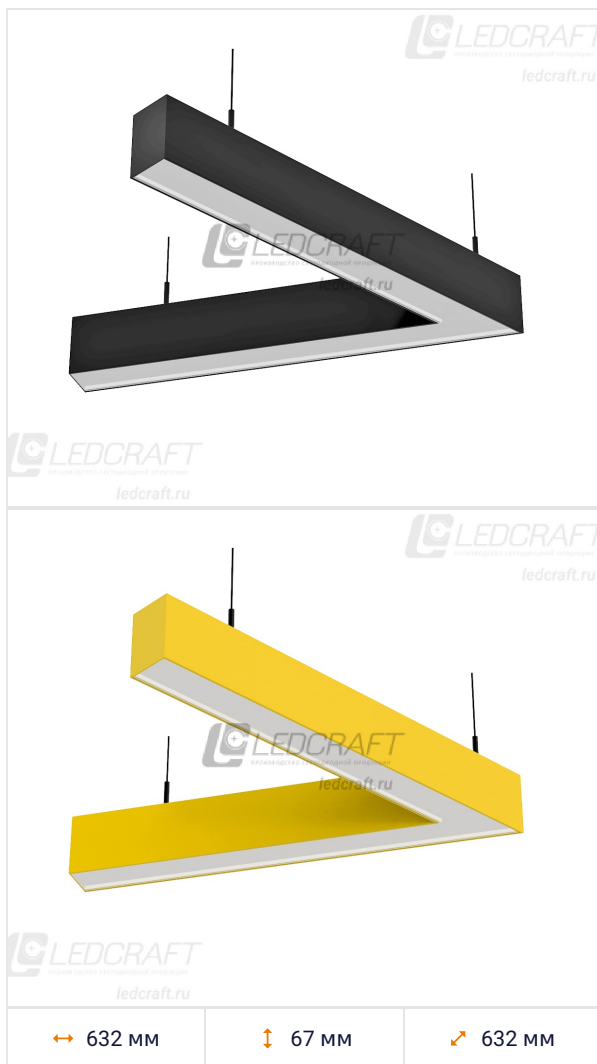

Светодиодный светильник V-образный LC-LP-6735V 60 Вт 632 мм Опал 3000К

Артикул: LC-LP-6735V-60W-OP-WW-632

Код товара: 1683201018

Мощность	60 Вт
Температура свечения	3000 К
Цвет свечения	Теплый белый
Световой поток	5250 Лм
Габаритный размер	632x632x67 мм
Диапазон входного напряжения	176–264 В
Частота напряжения питания	50–60 Гц
Гальваническая развязка	Есть
Коэффициент мощности	0.97 %
Класс электробезопасности	I
Класс энергоэффективности	A++
Номинальное напряжение	230 В
Защита от короткого замыкания	Есть
Защита от превышения максимальной мощности	Есть
Защита от холостого хода	Есть
Защита от перегрева драйвера	Есть
Защита от превышения выходного напряжения	Есть
Электромагнитная совместимость технических средств	Есть
Заземление	Есть
Индекс цветопередачи RA	>80
Коэффициент пульсации	<1 %
Угол излучения света	120 °
Класс светораспределения	П
Тип монтажа	Подвесной
Форма светильника	V-образный
Длина	632 мм
Ширина	632 мм
Высота	67 мм
Материал корпуса	Алюминий
Цвет корпуса	Серый
Вес	1.360 кг
Степень защиты	IP44
Климатическое исполнение	УХЛ4
Рабочая температура	0°C+40°C
Тип рассеивателя	Опал