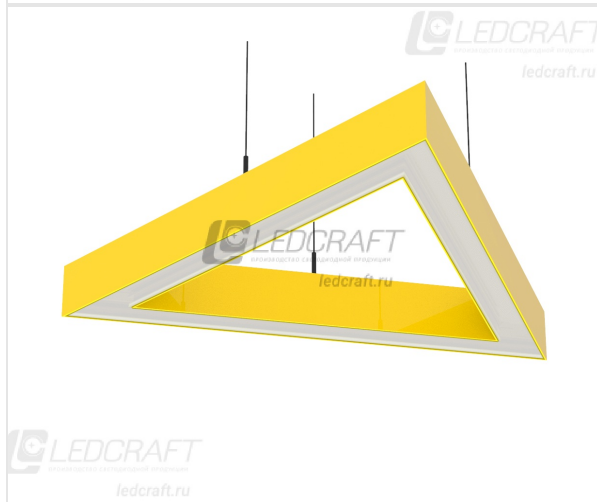

Треугольный светодиодный светильник LC-LP-2774 180 Вт 980 мм 3000К Опал

Артикул: LC-LP-2774-180W-OP-WW-980

Код товара: 1682906024

↔ 980 мм

↑ 27 мм

↗ 980 мм

Мощность	180 Вт
Температура свечения	3000 К
Цвет свечения	Теплый белый
Световой поток	16200 Лм
Габаритный размер	980x980x27 мм
Диапазон входного напряжения	176–264 В
Частота напряжения питания	50–60 Гц
Гальваническая развязка	Есть
Коэффициент мощности	0.97 %
Класс электробезопасности	I
Класс энергоэффективности	A++
Номинальное напряжение	230 В
Защита от короткого замыкания	Есть
Защита от превышения максимальной мощности	Есть
Защита от холостого хода	Есть
Защита от перегрева драйвера	Есть
Защита от превышения выходного напряжения	Есть
Электромагнитная совместимость технических средств	Есть
Заземление	Есть
Индекс цветопередачи RA	>80
Коэффициент пульсации	<1 %
Угол излучения света	120 °
Класс светораспределения	П
Тип монтажа	Подвесной
Форма светильника	Треугольный
Длина	980 мм
Ширина	980 мм
Высота	27 мм
Материал корпуса	Алюминий
Цвет корпуса	Анодированный
Вес	3.714 кг
Степень защиты	IP44
Климатическое исполнение	УХЛ4
Рабочая температура	0°C+40°C
Тип рассеивателя	Опал