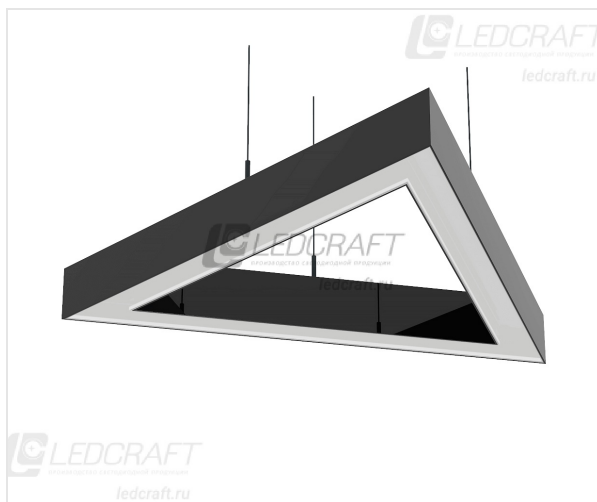

Треугольный светодиодный светильник LC-LP-2774 180 Вт 980 мм 3000К Опал

Артикул: LC-LP-2774-180W-OP-WW-980

Код товара: 1682906024

↔ 980 мм

↑ 27 мм

↗ 980 мм

Мощность	180 Вт
Температура свечения	3000 К
Цвет свечения	Теплый белый
Световой поток	16200 Лм
Габаритный размер	980x980x27 мм
Диапазон входного напряжения	176–264 В
Частота напряжения питания	50–60 Гц
Гальваническая развязка	Есть
Коэффициент мощности	0.97 %
Класс электробезопасности	I
Класс энергоэффективности	A++
Номинальное напряжение	230 В
Защита от короткого замыкания	Есть
Защита от превышения максимальной мощности	Есть
Защита от холостого хода	Есть
Защита от перегрева драйвера	Есть
Защита от превышения выходного напряжения	Есть
Электромагнитная совместимость технических средств	Есть
Заземление	Есть
Индекс цветопередачи RA	>80
Коэффициент пульсации	<1 %
Угол излучения света	120 °
Класс светораспределения	П
Тип монтажа	Подвесной
Форма светильника	Треугольный
Длина	980 мм
Ширина	980 мм
Высота	27 мм
Материал корпуса	Алюминий
Цвет корпуса	Анодированный
Вес	3.714 кг
Степень защиты	IP44
Климатическое исполнение	УХЛ4
Рабочая температура	0°C+40°C
Тип рассеивателя	Опал