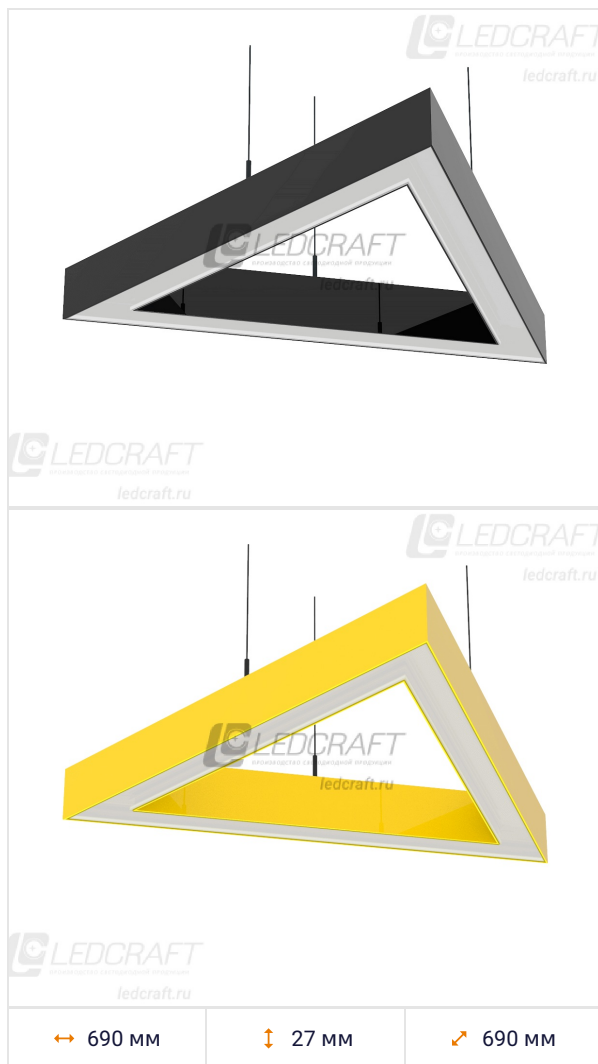

## Треугольный светодиодный светильник LC-LP-2774 90 Вт 690 мм 6000К Опал

Артикул: LC-LP-2774-90W-OP-W-690

Код товара: 1682906010

Мощность	90 Вт
Температура свечения	6000 К
Цвет свечения	Холодный белый
Световой поток	8550 Лм
Габаритный размер	690x690x27 мм
Диапазон входного напряжения	176–264 В
Частота напряжения питания	50–60 Гц
Гальваническая развязка	Есть
Коэффициент мощности	0.97 %
Класс электробезопасности	I
Класс энергоэффективности	A++
Номинальное напряжение	230 В
Защита от короткого замыкания	Есть
Защита от превышения максимальной мощности	Есть
Защита от холостого хода	Есть
Защита от перегрева драйвера	Есть
Защита от превышения выходного напряжения	Есть
Электромагнитная совместимость технических средств	Есть
Заземление	Есть
Индекс цветопередачи RA	>80
Коэффициент пульсации	<1 %
Угол излучения света	120 °
Класс светораспределения	П
Тип монтажа	Подвесной
Форма светильника	Треугольный
Длина	690 мм
Ширина	690 мм
Высота	27 мм
Материал корпуса	Алюминий
Цвет корпуса	Анодированный
Вес	2.580 кг
Степень защиты	IP44
Климатическое исполнение	УХЛ4
Рабочая температура	0°C+40°C
Тип рассеивателя	Опал