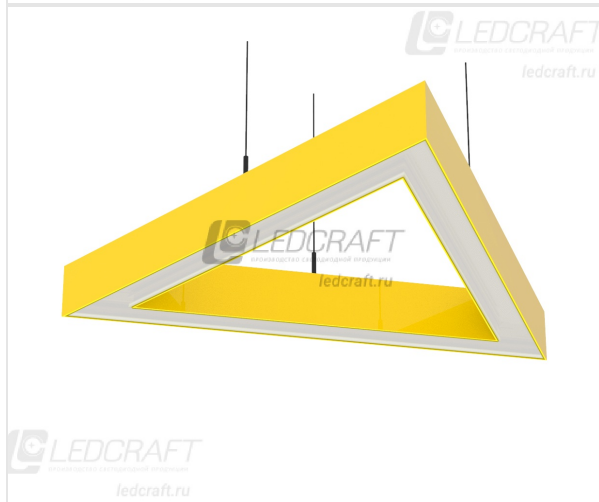

Треугольный светодиодный светильник LC-LP-3535 150 Вт 1488 мм 4000К Опал

Артикул: LC-LP-3535-150W-OP-DW-1488

Код товара: 1682903029

↔ 1488 мм

↑ 35 мм

↗ 1488 мм

Мощность	150 Вт
Температура свечения	4000 К
Цвет свечения	Нейтральный белый
Световой поток	13875 Лм
Габаритный размер	1488x1488x35 мм
Диапазон входного напряжения	176–264 В
Частота напряжения питания	50–60 Гц
Гальваническая развязка	Есть
Коэффициент мощности	0.97 %
Класс электробезопасности	I
Класс энергоэффективности	A++
Номинальное напряжение	230 В
Защита от короткого замыкания	Есть
Защита от превышения максимальной мощности	Есть
Защита от холостого хода	Есть
Защита от перегрева драйвера	Есть
Защита от превышения выходного напряжения	Есть
Электромагнитная совместимость технических средств	Есть
Заземление	Есть
Индекс цветопередачи RA	>80
Коэффициент пульсации	<1 %
Угол излучения света	120 °
Класс светораспределения	П
Тип монтажа	Подвесной
Форма светильника	Треугольный
Длина	1488 мм
Ширина	1488 мм
Высота	35 мм
Материал корпуса	Алюминий
Цвет корпуса	Анодированный
Вес	4.228 кг
Степень защиты	IP44
Климатическое исполнение	УХЛ4
Рабочая температура	0°C+40°C
Тип рассеивателя	Опал