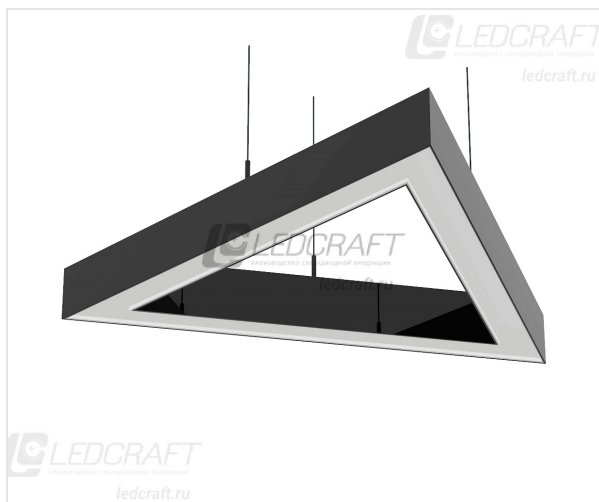

Треугольный светодиодный светильник LC-LP-3535 150 Вт 1488 мм 4000К Опал

Артикул: LC-LP-3535-150W-OP-DW-1488

Код товара: 1682903029

↔ 1488 мм

↑ 35 мм

↗ 1488 мм

Мощность	150 Вт
Температура свечения	4000 К
Цвет свечения	Нейтральный белый
Световой поток	13875 Лм
Габаритный размер	1488x1488x35 мм
Диапазон входного напряжения	176–264 В
Частота напряжения питания	50–60 Гц
Гальваническая развязка	Есть
Коэффициент мощности	0.97 %
Класс электробезопасности	I
Класс энергоэффективности	A++
Номинальное напряжение	230 В
Защита от короткого замыкания	Есть
Защита от превышения максимальной мощности	Есть
Защита от холостого хода	Есть
Защита от перегрева драйвера	Есть
Защита от превышения выходного напряжения	Есть
Электромагнитная совместимость технических средств	Есть
Заземление	Есть
Индекс цветопередачи RA	>80
Коэффициент пульсации	<1 %
Угол излучения света	120 °
Класс светораспределения	П
Тип монтажа	Подвесной
Форма светильника	Треугольный
Длина	1488 мм
Ширина	1488 мм
Высота	35 мм
Материал корпуса	Алюминий
Цвет корпуса	Анодированный
Вес	4.228 кг
Степень защиты	IP44
Климатическое исполнение	УХЛ4
Рабочая температура	0°C+40°C
Тип рассеивателя	Опал