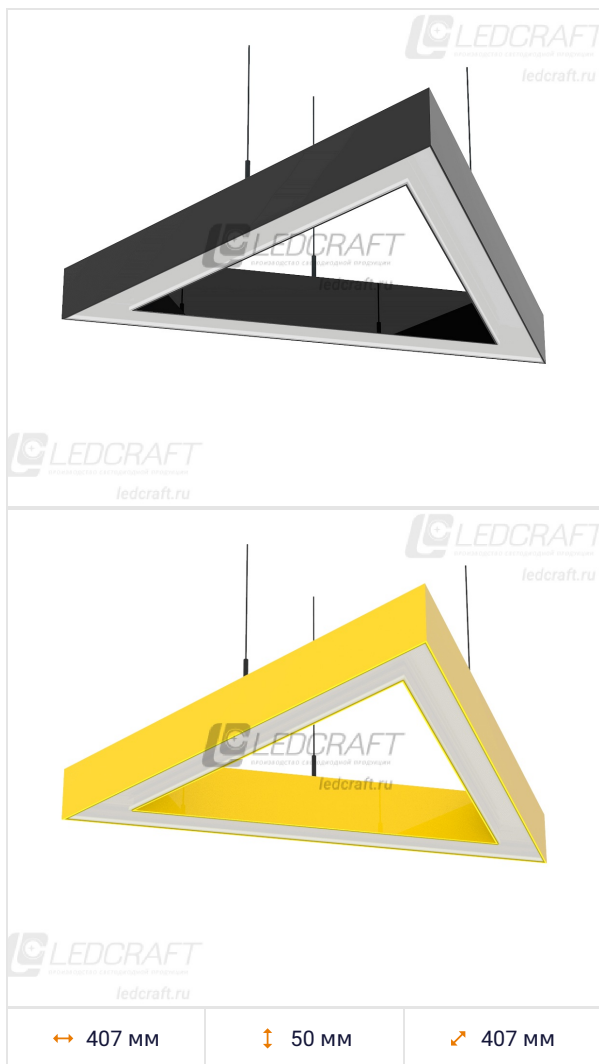

## Треугольный светодиодный светильник LC-LP-5050 30 Вт 407 мм 6000К Опал

Артикул: LC-LP-5050-30W-OP-W-407

Код товара: 1682901001

Температура свечения	6000 K
Цвет свечения	Холодный белый
Световой поток	2700 Лм
Габаритный размер	407x407x50 мм
Диапазон входного напряжения	176–264 В
Частота напряжения питания	50–60 Гц
Гальваническая развязка	Есть
Коэффициент мощности	0.97 %
Класс электробезопасности	I
Класс энергоэффективности	A++
Номинальное напряжение	230 В
Защита от короткого замыкания	Есть
Защита от превышения максимальной мощности	Есть
Защита от холостого хода	Есть
Защита от перегрева драйвера	Есть
Защита от превышения выходного напряжения	Есть
Электромагнитная совместимость технических средств	Есть
Заземление	Есть
Индекс цветопередачи RA	>80
Коэффициент пульсации	<1 %
Угол излучения света	120 °
Класс светораспределения	П
Тип монтажа	Подвесной
Форма светильника	Треугольный
Длина	407 мм
Ширина	407 мм
Высота	50 мм
Материал корпуса	Алюминий
Цвет корпуса	Анодированный
Вес	1.490 кг
Степень защиты	IP44
Климатическое исполнение	УХЛ4
Рабочая температура	0°C+40°C
Тип рассеивателя	Опал
Производитель светодиодов	SAMSUNG