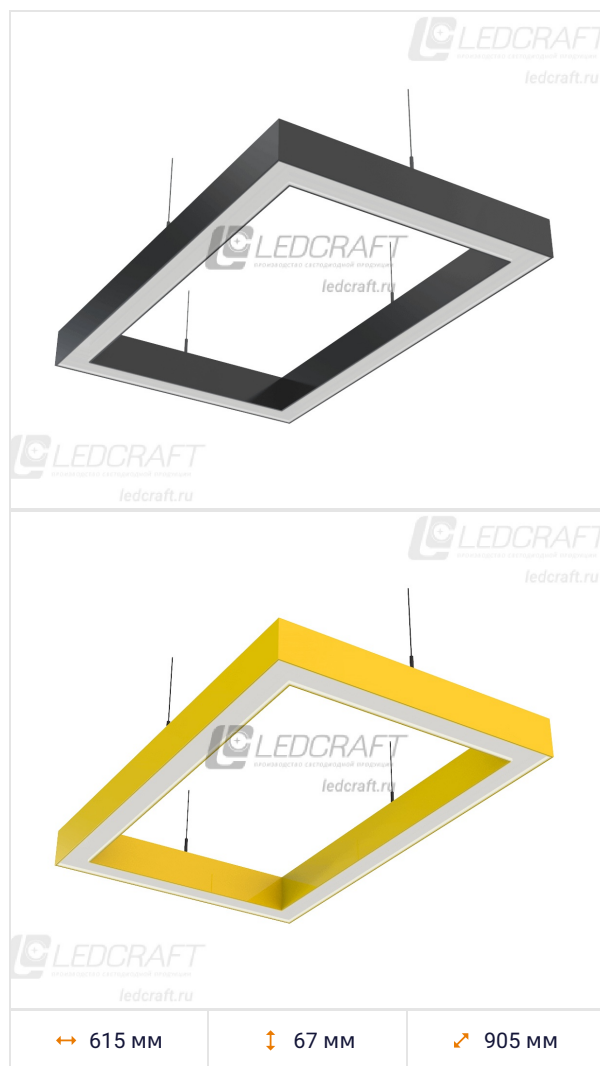

Прямоугольный светодиодный светильник LC-LP-6735 150 Вт 615x905 мм 4000К Опал

Артикул: LC-LP-6735-150W-OP-DW-905

Код товара: 1682403041

Мощность	150 Вт
Температура свечения	4500 К
Цвет свечения	Нейтральный белый
Световой поток	13875 Лм
Габаритный размер	615x905x67 мм
Диапазон входного напряжения	176–264 В
Частота напряжения питания	50–60 Гц
Гальваническая развязка	Есть
Коэффициент мощности	0.97 %
Класс электробезопасности	I
Класс энергоэффективности	A++
Номинальное напряжение	230 В
Защита от короткого замыкания	Есть
Защита от превышения максимальной мощности	Есть
Защита от холостого хода	Есть
Защита от перегрева драйвера	Есть
Защита от превышения выходного напряжения	Есть
Заземление	Есть
Индекс цветопередачи RA	>80
Коэффициент пульсации	<1 %
Угол излучения света	120 °
Класс светораспределения	П
Тип монтажа	Подвесной
Форма светильника	Прямоугольный
Длина	905 мм
Ширина	615 мм
Высота	67 мм
Материал корпуса	Алюминий
Цвет корпуса	Серый
Вес	3.250 кг
Степень защиты	IP44
Тип светильника	Подвесной
Климатическое исполнение	УХЛ4
Рабочая температура	0°C+40°C
Тип рассеивателя	Опал