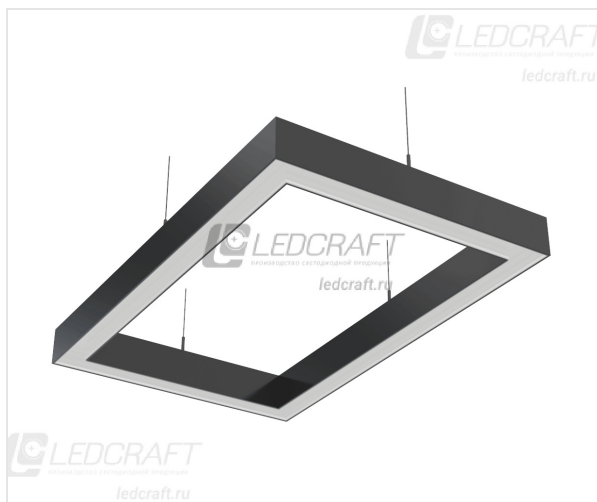

Прямоугольный светодиодный светильник LC-LP-5050 120 Вт 382x920 мм 3000К Опал

Артикул: LC-LP-5050-120W-OP-WW-920

Код товара: 1682402012

↔ 382 мм

↑ 50 мм

↗ 920 мм

Мощность	120 Вт
Температура свечения	3000 К
Цвет свечения	Теплый белый
Световой поток	10800 Лм
Габаритный размер	382x920x50 мм
Диапазон входного напряжения	176–264 В
Частота напряжения питания	50–60 Гц
Гальваническая развязка	Есть
Коэффициент мощности	0.97 %
Класс электробезопасности	I
Класс энергоэффективности	A++
Номинальное напряжение	230 В
Защита от короткого замыкания	Есть
Защита от превышения максимальной мощности	Есть
Защита от холостого хода	Есть
Защита от перегрева драйвера	Есть
Защита от превышения выходного напряжения	Есть
Электромагнитная совместимость технических средств	Есть
Заземление	Есть
Индекс цветопередачи RA	>80
Коэффициент пульсации	<1 %
Угол излучения света	120 °
Класс светораспределения	П
Форма светильника	Прямоугольный
Длина	920 мм
Ширина	382 мм
Высота	50 мм
Материал корпуса	Алюминий
Цвет корпуса	Серый
Вес	2.745 кг
Степень защиты	IP44
Тип светильника	Подвесной
Климатическое исполнение	УХЛ4
Рабочая температура	0°C+40°C
Тип рассеивателя	Опал