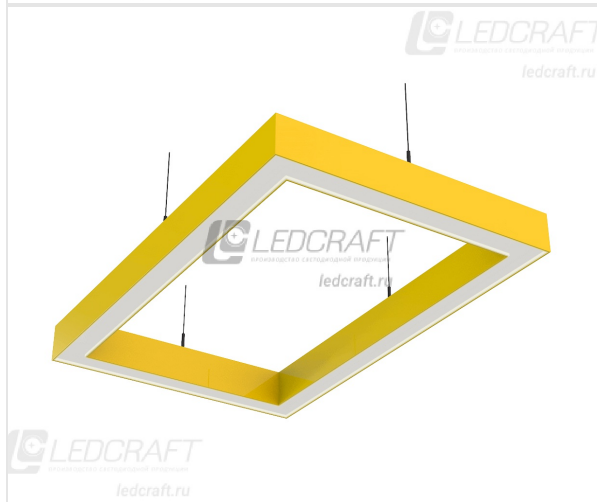

Прямоугольный светодиодный светильник LC-LP-5050 120 Вт 382x920 мм 3000К Опал

Артикул: LC-LP-5050-120W-OP-WW-920

Код товара: 1682402012

↔ 382 мм

↑ 50 мм

↗ 920 мм

Мощность	120 Вт
Температура свечения	3000 К
Цвет свечения	Теплый белый
Световой поток	10800 Лм
Габаритный размер	382x920x50 мм
Диапазон входного напряжения	176–264 В
Частота напряжения питания	50–60 Гц
Гальваническая развязка	Есть
Коэффициент мощности	0.97 %
Класс электробезопасности	I
Класс энергоэффективности	A++
Номинальное напряжение	230 В
Защита от короткого замыкания	Есть
Защита от превышения максимальной мощности	Есть
Защита от холостого хода	Есть
Защита от перегрева драйвера	Есть
Защита от превышения выходного напряжения	Есть
Электромагнитная совместимость технических средств	Есть
Заземление	Есть
Индекс цветопередачи RA	>80
Коэффициент пульсации	<1 %
Угол излучения света	120 °
Класс светораспределения	П
Форма светильника	Прямоугольный
Длина	920 мм
Ширина	382 мм
Высота	50 мм
Материал корпуса	Алюминий
Цвет корпуса	Серый
Вес	2.745 кг
Степень защиты	IP44
Тип светильника	Подвесной
Климатическое исполнение	УХЛ4
Рабочая температура	0°C+40°C
Тип рассеивателя	Опал