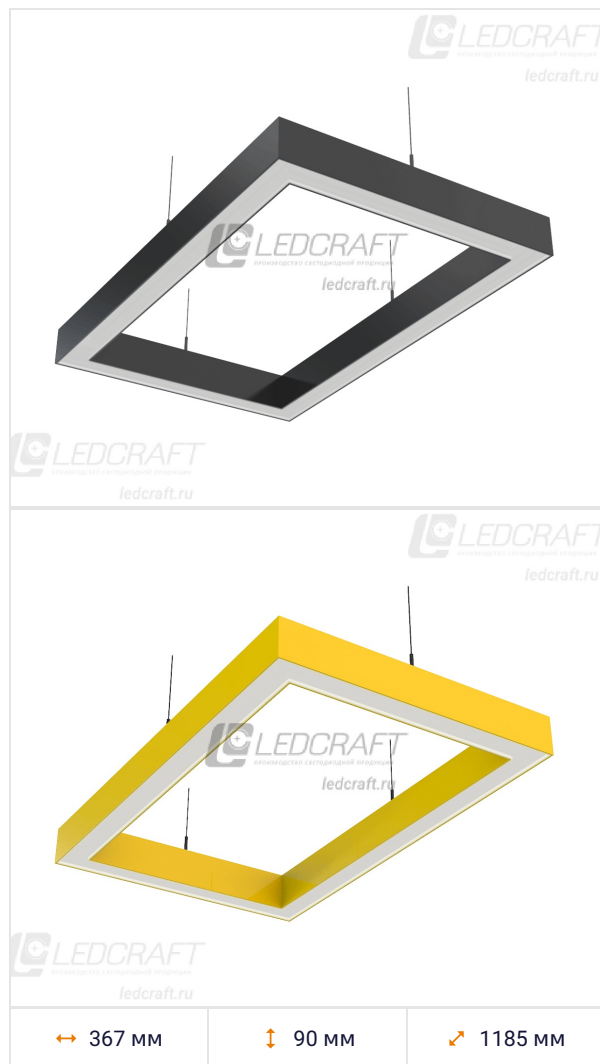

Прямоугольный светодиодный светильник LC-LP-9035 100 Вт 367x1185 мм 6000К Опал

Артикул: LC-LP-9035-100W-OP-W-1185

Код товара: 1682401013

Мощность	100 Вт
Температура свечения	6000 К
Цвет свечения	Холодный белый
Световой поток	9500 Лм
Габаритный размер	367x1185x90 мм
Диапазон входного напряжения	176–264 В
Частота напряжения питания	50–60 Гц
Гальваническая развязка	Есть
Коэффициент мощности	0.97 %
Класс электробезопасности	I
Класс энергоэффективности	A++
Номинальное напряжение	230 В
Защита от короткого замыкания	Есть
Защита от превышения максимальной мощности	Есть
Защита от холостого хода	Есть
Защита от перегрева драйвера	Есть
Защита от превышения выходного напряжения	Есть
Электромагнитная совместимость технических средств	Есть
Заземление	Есть
Индекс цветопередачи RA	>80
Коэффициент пульсации	<1 %
Угол излучения света	120 °
Класс светораспределения	П
Тип монтажа	Подвесной
Форма светильника	Прямоугольный
Длина	1185 мм
Ширина	367 мм
Высота	90 мм
Материал корпуса	Алюминий
Цвет корпуса	Серый
Вес	3.830 кг
Степень защиты	IP44
Климатическое исполнение	УХЛ4
Рабочая температура	0°C+40°C
Тип рассеивателя	Опал