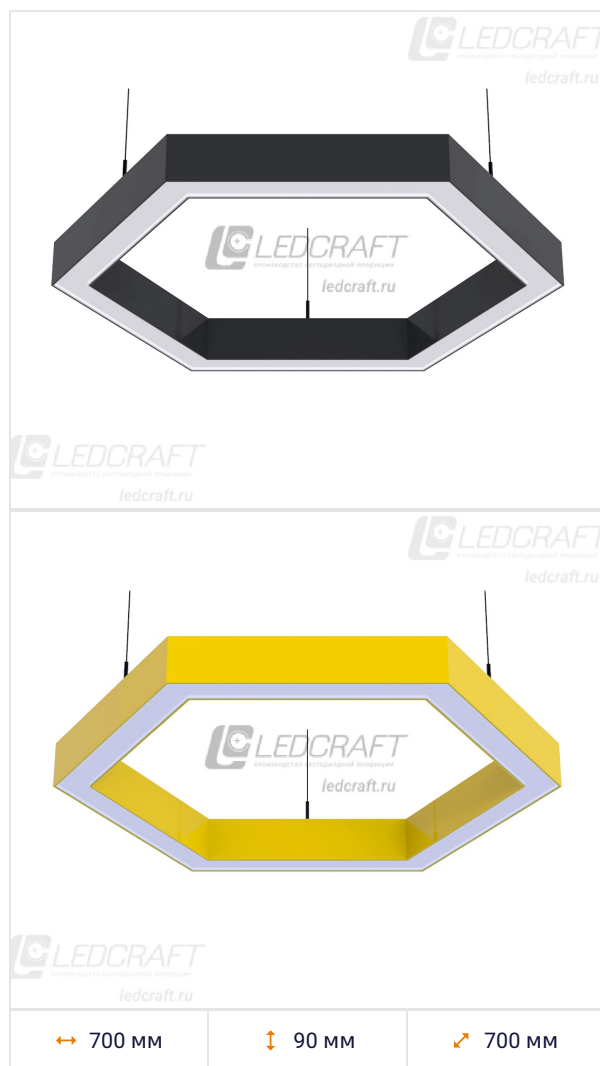

## Светодиодный светильник LC-LP-9035 60 Вт 70 см 3000К Опал

Артикул: LC-LP-9035-60W-OP-WW-70

Код товара: 1682204006

Мощность	60 Вт
Температура свечения	3000 К
Цвет свечения	Теплый белый
Световой поток	5400 Лм
Габаритный размер	700x700x90 мм
Диапазон входного напряжения	176–264 В
Частота напряжения питания	50–60 Гц
Гальваническая развязка	Есть
Коэффициент мощности	0.97 %
Класс электробезопасности	I
Класс энергоэффективности	A++
Номинальное напряжение	230 В
Защита от короткого замыкания	Есть
Защита от превышения максимальной мощности	Есть
Защита от холостого хода	Есть
Защита от перегрева драйвера	Есть
Защита от превышения выходного напряжения	Есть
Электромагнитная совместимость технических средств	Есть
Заземление	Есть
Индекс цветопередачи RA	>80
Коэффициент пульсации	<1 %
Угол излучения света	120 °
Класс светораспределения	П
Тип монтажа	Подвесной
Форма светильника	Шестигранный
Длина	700 мм
Ширина	700 мм
Высота	90 мм
Материал корпуса	Алюминий
Цвет корпуса	Анодированный
Вес	2.555 кг
Степень защиты	IP44
Климатическое исполнение	УХЛ1
Рабочая температура	0°C+40°C
Тип рассеивателя	Опал