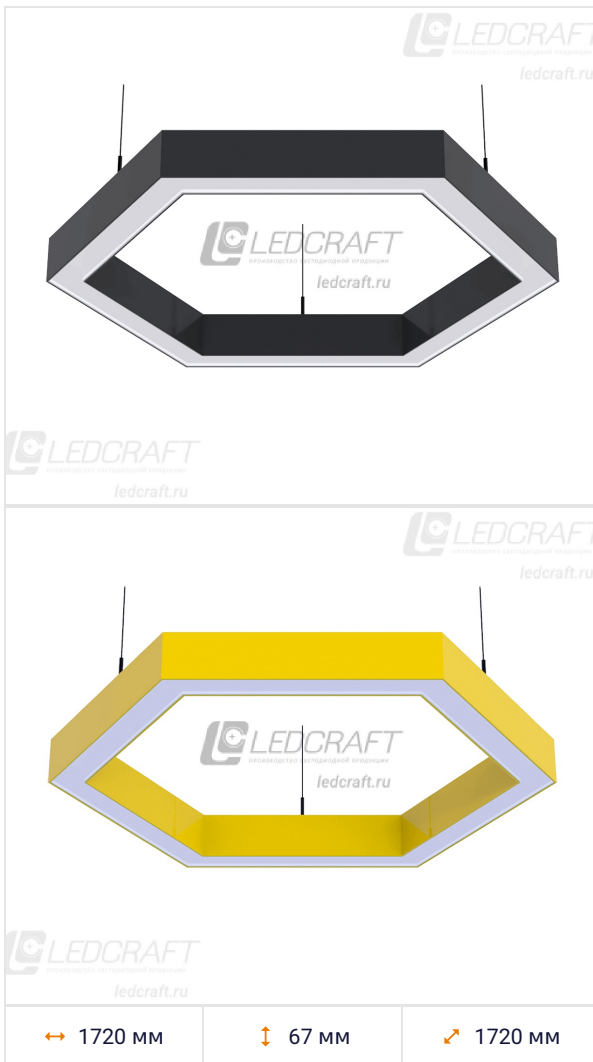

Светодиодный светильник LC-LP-6735 180 Вт 172 см 4000К Опал

Артикул: LC-LP-6735-180W-OP-DW-172

Код товара: 1682203017

Мощность	180 Вт
Температура свечения	4000 К
Цвет свечения	Нейтральный белый
Световой поток	16200 Лм
Габаритный размер	1720x1720x67 мм
Диапазон входного напряжения	176–264 В
Частота напряжения питания	50–60 Гц
Гальваническая развязка	Есть
Коэффициент мощности	0.97 %
Класс электробезопасности	I
Класс энергоэффективности	A++
Номинальное напряжение	230 В
Защита от короткого замыкания	Есть
Защита от превышения максимальной мощности	Есть
Защита от холостого хода	Есть
Защита от перегрева драйвера	Есть
Защита от превышения выходного напряжения	Есть
Электромагнитная совместимость технических средств	Есть
Заземление	Есть
Индекс цветопередачи RA	>80
Коэффициент пульсации	<1 %
Угол излучения света	120 °
Класс светораспределения	П
Тип монтажа	Подвесной
Форма светильника	Шестигранный
Длина	1720 мм
Ширина	1720 мм
Высота	67 мм
Материал корпуса	Алюминий
Цвет корпуса	Анодированный
Вес	5.180 кг
Степень защиты	IP44
Климатическое исполнение	УХЛ1
Рабочая температура	0°C+40°C
Тип рассеивателя	Опал