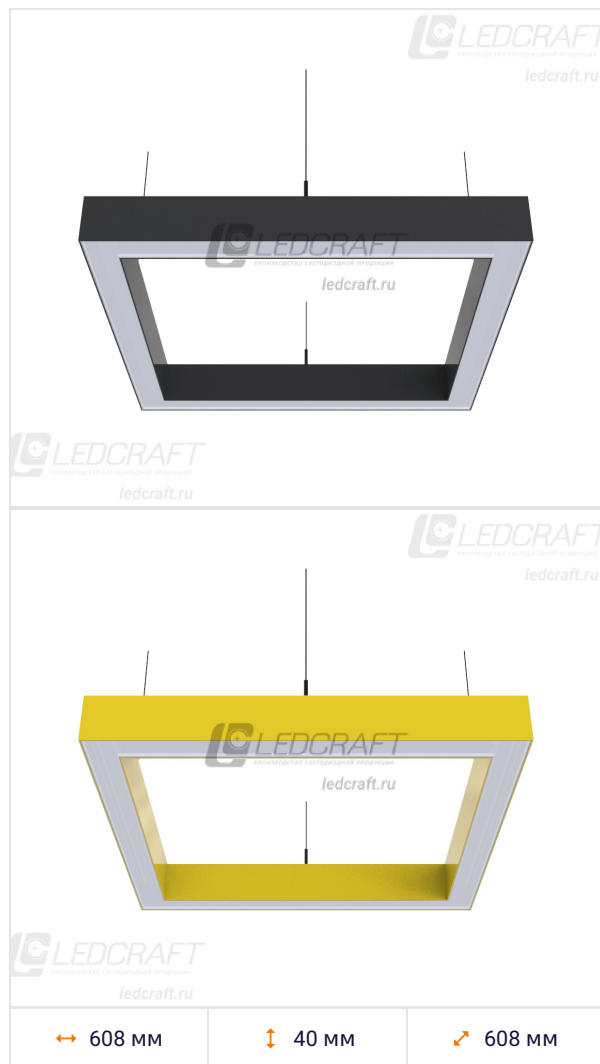

Квадратный светодиодный светильник LC-LP-4028K 40 Вт 608 мм 4000К Опал

Артикул: LC-LP-4028K-40W-OP-DW-608

Код товара: 1682105008

Мощность	40 Вт
Температура свечения	4500 К
Световой поток	4620 Лм
Габаритный размер	608x608x40 мм
Диапазон входного напряжения	176–264 В
Частота напряжения питания	50–60 Гц
Гальваническая развязка	Есть
Коэффициент мощности	0.97 %
Класс электробезопасности	I
Класс энергоэффективности	A++
Номинальное напряжение	230 В
Защита от короткого замыкания	Есть
Защита от превышения максимальной мощности	Есть
Защита от холостого хода	Есть
Защита от перегрева драйвера	Есть
Защита от превышения выходного напряжения	Есть
Электромагнитная совместимость технических средств	Есть
Заземление	Есть
Индекс цветопередачи RA	>80
Коэффициент пульсации	<1 %
Угол излучения света	120 °
Класс светораспределения	П
Тип монтажа	Подвесной
Форма светильника	Квадратный
Длина	608 мм
Ширина	608 мм
Высота	40 мм
Материал корпуса	Алюминий
Цвет корпуса	Серый
Вес	1.840 кг
Тип светильника	Подвесной
Степень защиты	IP44
Климатическое исполнение	УХЛ4
Рабочая температура	0°C+40°C
Тип рассеивателя	Опал