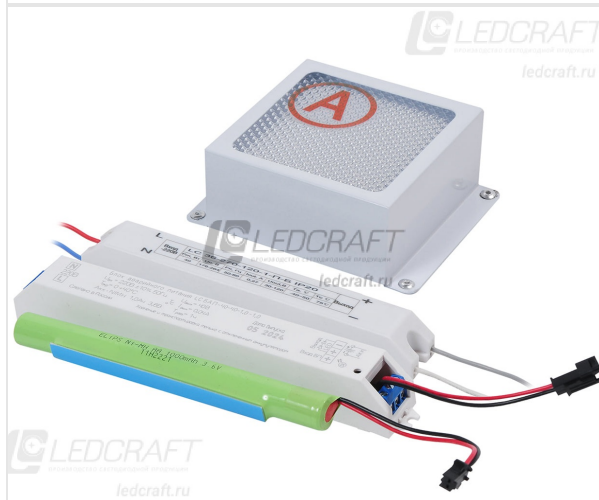

Накладной офисный светодиодный светильник Грильято 8 Вт IP44 100x100x40 мм 4000К Призма с Бап-1

Артикул: LC-N-G-08-DW-44-BAP

Код товара: 1670230008

 100 мм

 40 мм

 100 мм

Мощность	8 Вт
Температура свечения	4000 К
Цвет свечения	Нейтральный белый
Световой поток	700 Лм
Габаритный размер	100x100x40 мм
Диапазон входного напряжения	176 – 264 В
Частота напряжения питания	50 – 60 Гц
Гальваническая развязка	Есть
Коэффициент мощности	0,97 %
Класс электробезопасности	I
Класс энергоэффективности	A++
Номинальное напряжение	230 В
Защита от короткого замыкания	Есть
Защита от превышения максимальной мощности	Есть
Защита от холостого хода	Есть
Защита от перегрева драйвера	Есть
Защита от превышения выходного напряжения	Есть
Электромагнитная совместимость технических средств	ГОСТ IEC 61347-2-13-2013, ГОСТ 30804.3.2-2013, ГОСТ 30804.3.3-2013, ОСТ 51318.15-99, ТР ТС 020/2011
Заземление	Есть
Индекс цветопередачи RA	>80
Коэффициент пульсации	<1 %
Угол излучения света	120 °
Класс светораспределения	П
Тип монтажа	Накладной
Форма светильника	Квадратный
Длина	100 мм
Ширина	100 мм
Высота	40 мм
Материал корпуса	Сталь
Цвет корпуса	Белый
Вес	0.280 кг
Степень защиты	IP 44
Климатическое исполнение	УХЛ4
Рабочая температура	0°С+40°С
Тип рассеивателя	Призма

Производитель светодиодов	SAMSUNG
Тип светодиодов	5730
Количество светодиодных плат	2 шт
Количество светодиодов на плате	18 шт
Диммирование	Нет
Блок аварийного питания	Есть
Артикул профиля	Ni-MH
Емкость аккумулятора	1000 мА·ч
Протокол диммирования	Нет
Время работы в аварийном режиме	60 Минут
Индикатор напряжения питания/зарядки	Есть
Время зарядки батареи	24 Часа
Драйвер	В комплекте, встроенный
Гарантийный срок	36 Месяцев
Срок службы	100000 Часов
Производитель	LEDCRAFT
Страна производства	Россия
ТУ	3461-001-58570794-2016