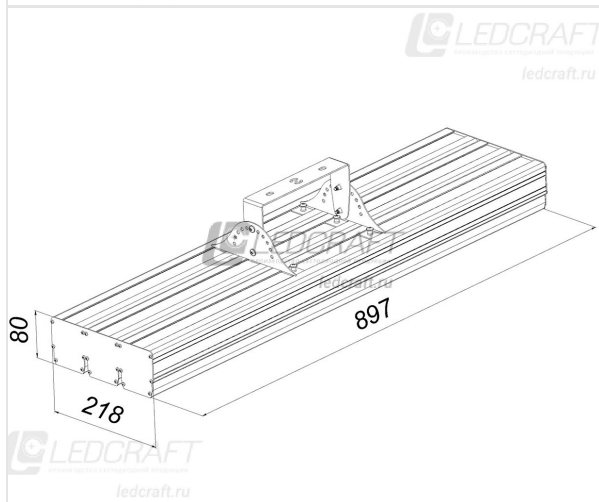

Промышленный 3х рядный светодиодный светильник 180 Ватт IP20 897x218x80 мм 3000К Призма

Артикул: LC-180-3PR2-WW

Код товара: 1650220021

↔ 218 мм

↑↓ 80 мм

↗ 897 мм

Мощность	180 Вт
Температура свечения	3000 К
Цвет свечения	Теплый белый
Световой поток	15750 Лм
Габаритный размер	897x218x80 мм
Диапазон входного напряжения	176–264 В
Частота напряжения питания	50–60 Гц
Гальваническая развязка	Есть
Коэффициент мощности	0.97 %
Класс электробезопасности	I
Класс энергоэффективности	A++
Номинальное напряжение	230 В
Защита от превышения максимальной мощности	Есть
Защита от холостого хода	Есть
Защита от перегрева драйвера	Есть
Защита от превышения выходного напряжения	Есть
Электромагнитная совместимость технических средств	Есть
Заземление	Есть
Индекс цветопередачи RA	>80
Коэффициент пульсации	<1 %
Угол излучения света	120 °
Класс светораспределения	П
Тип монтажа	Накладной, подвесной
Форма светильника	Прямоугольный
Длина	897 мм
Ширина	218 мм
Высота	80 мм
Материал корпуса	Алюминий
Цвет корпуса	Анодированный
Вес	6.690 кг
Степень защиты	IP20
Климатическое исполнение	УХЛ4
Рабочая температура	-20°C+60°C
Тип рассеивателя	Призма
Производитель светодиодов	SAMSUNG