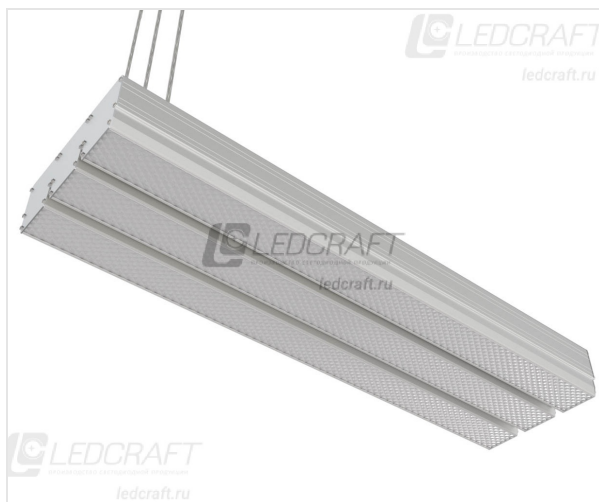

Промышленный 3х рядный светодиодный светильник 180 Ватт IP20 897x218x80 мм 3000К Призма

Артикул: LC-180-3PR2-WW

Код товара: 1650220021

↔ 218 мм

↑↓ 80 мм

↗ 897 мм

Мощность	180 Вт
Температура свечения	3000 К
Цвет свечения	Теплый белый
Световой поток	15750 Лм
Габаритный размер	897x218x80 мм
Диапазон входного напряжения	176–264 В
Частота напряжения питания	50–60 Гц
Гальваническая развязка	Есть
Коэффициент мощности	0.97 %
Класс электробезопасности	I
Класс энергоэффективности	A++
Номинальное напряжение	230 В
Защита от превышения максимальной мощности	Есть
Защита от холостого хода	Есть
Защита от перегрева драйвера	Есть
Защита от превышения выходного напряжения	Есть
Электромагнитная совместимость технических средств	Есть
Заземление	Есть
Индекс цветопередачи RA	>80
Коэффициент пульсации	<1 %
Угол излучения света	120 °
Класс светораспределения	П
Тип монтажа	Накладной, подвесной
Форма светильника	Прямоугольный
Длина	897 мм
Ширина	218 мм
Высота	80 мм
Материал корпуса	Алюминий
Цвет корпуса	Анодированный
Вес	6.690 кг
Степень защиты	IP20
Климатическое исполнение	УХЛ4
Рабочая температура	-20°C+60°C
Тип рассеивателя	Призма
Производитель светодиодов	SAMSUNG