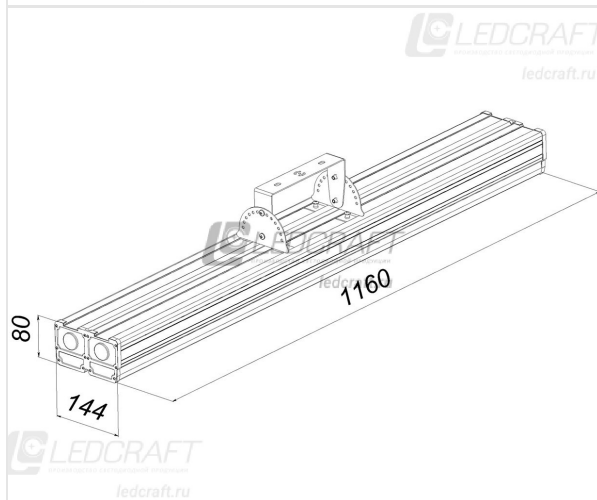

## Промышленный 2х рядный светодиодный светильник 80 Ватт IP65 1160x144x80 мм 6000К Призма

Артикул: LC-80-2PR-IP-W

Код товара: 1650210007

Мощность	80 Вт
Температура свечения	6000 К
Цвет свечения	Холодный белый
Световой поток	7000 Лм
Габаритный размер	1160x144x80 мм
Диапазон входного напряжения	176–264 В
Частота напряжения питания	50–60 Гц
Гальваническая развязка	Есть
Коэффициент мощности	0.97 %
Класс электробезопасности	I
Класс энергоэффективности	A++
Номинальное напряжение	230 В
Защита от превышения максимальной мощности	Есть
Защита от холостого хода	Есть
Защита от перегрева драйвера	Есть
Защита от превышения выходного напряжения	Есть
Электромагнитная совместимость технических средств	Есть
Заземление	Есть
Индекс цветопередачи RA	>80
Коэффициент пульсации	<1 %
Угол излучения света	120 °
Класс светораспределения	П
Тип монтажа	Накладной, подвесной
Форма светильника	Прямоугольный
Длина	1160 мм
Ширина	144 мм
Высота	80 мм
Материал корпуса	Алюминий
Цвет корпуса	Анодированный
Вес	5.500 кг
Тип светильника	Накладной, подвесной
Степень защиты	IP65
Климатическое исполнение	УХЛ4
Рабочая температура	-20°C+40°C
Тип рассеивателя	Призма