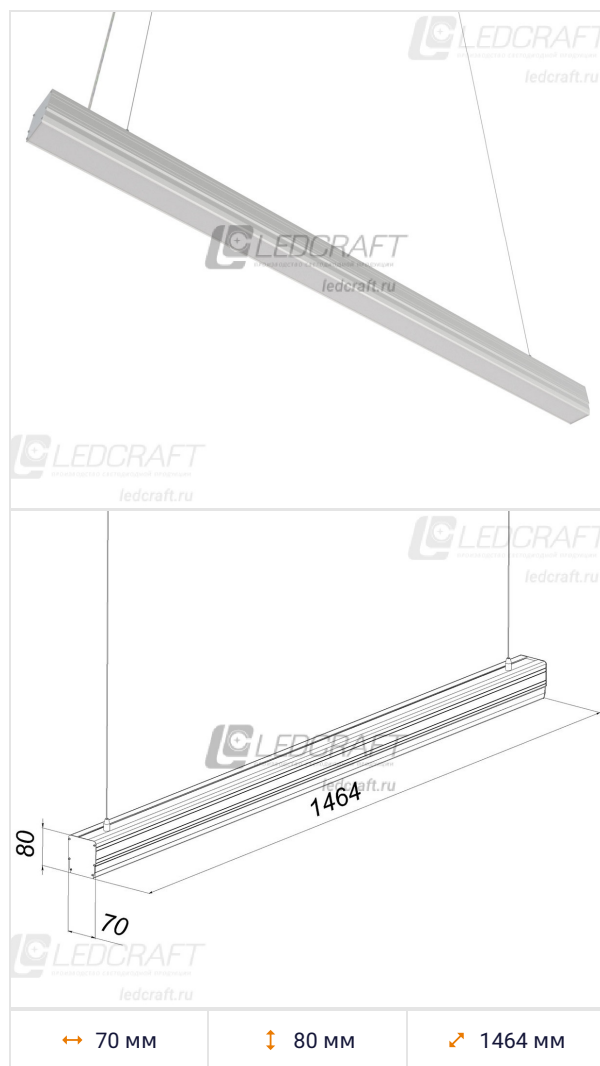

## Промышленный однорядный светодиодный светильник 50 Ватт IP20 1464x70x80 мм 6000К Опал

Артикул: LC-50-PR-OP-W

Код товара: 1650160010

Мощность	50 Вт
Температура свечения	6000 К
Цвет свечения	Холодный белый
Световой поток	4375 Лм
Габаритный размер	1464x70x80 мм
Диапазон входного напряжения	176–264 В
Частота напряжения питания	50–60 Гц
Гальваническая развязка	Есть
Коэффициент мощности	0.97 %
Класс электробезопасности	I
Класс энергоэффективности	A++
Номинальное напряжение	230 В
Защита от превышения максимальной мощности	Есть
Защита от холостого хода	Есть
Защита от перегрева драйвера	Есть
Защита от превышения выходного напряжения	Есть
Электромагнитная совместимость технических средств	Есть
Заземление	Есть
Индекс цветопередачи RA	>80
Коэффициент пульсации	<1 %
Угол излучения света	120 °
Класс светораспределения	П
Тип монтажа	Накладной, подвесной
Форма светильника	Линейный
Длина	1464 мм
Ширина	70 мм
Высота	80 мм
Материал корпуса	Алюминий
Цвет корпуса	Анодированный
Вес	3.588 кг
Степень защиты	IP20
Климатическое исполнение	УХЛ4
Рабочая температура	-20°C+40°C
Тип рассеивателя	Опал
Производитель светодиодов	SAMSUNG