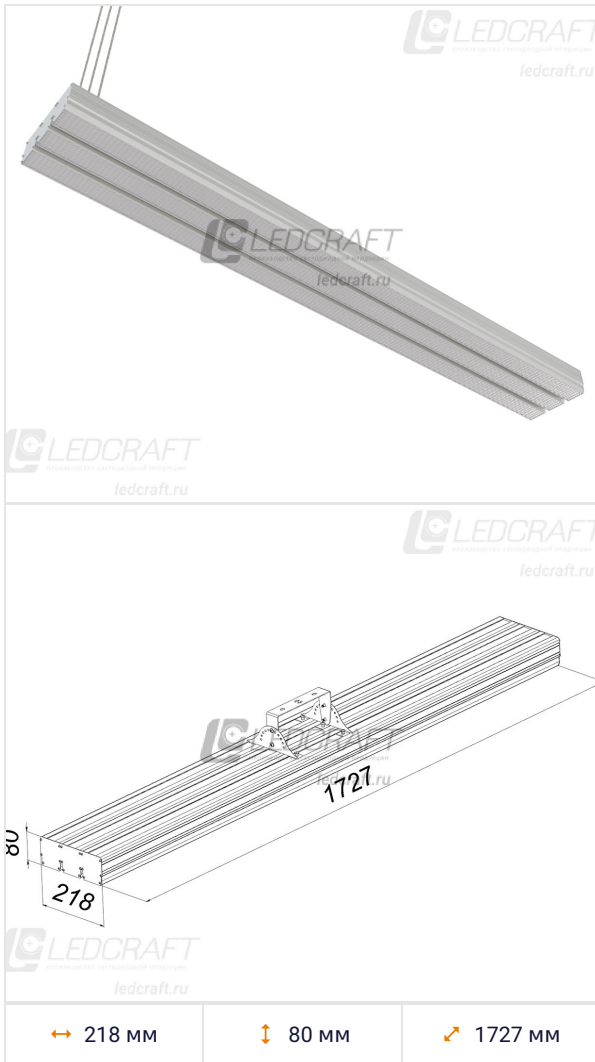

Промышленный 3х рядный светодиодный светильник 180 Ватт IP20 1727x218x80 мм 4000К Призма

Артикул: LC-180-3PR-DW

Код товара: 1650110021

Мощность	180 Вт
Температура свечения	4000 К
Цвет свечения	Нейтральный белый
Световой поток	15750 Лм
Габаритный размер	1727x218x80 мм
Диапазон входного напряжения	176–264 В
Частота напряжения питания	50–60 Гц
Гальваническая развязка	Есть
Коэффициент мощности	0.97 %
Класс электробезопасности	I
Класс энергоэффективности	A++
Номинальное напряжение	230 В
Защита от превышения максимальной мощности	Есть
Защита от холостого хода	Есть
Защита от перегрева драйвера	Есть
Защита от превышения выходного напряжения	Есть
Электромагнитная совместимость технических средств	Есть
Заземление	Есть
Индекс цветопередачи RA	>80
Коэффициент пульсации	<1 %
Угол излучения света	120 °
Класс светораспределения	П
Тип монтажа	Накладной, подвесной
Форма светильника	Прямоугольный
Длина	1727 мм
Ширина	218 мм
Высота	80 мм
Материал корпуса	Алюминий
Цвет корпуса	Анодированный
Вес	12.280 кг
Степень защиты	IP20
Климатическое исполнение	УХЛ4
Рабочая температура	-20°C+60°C
Тип рассеивателя	Призма
Производитель светодиодов	SAMSUNG