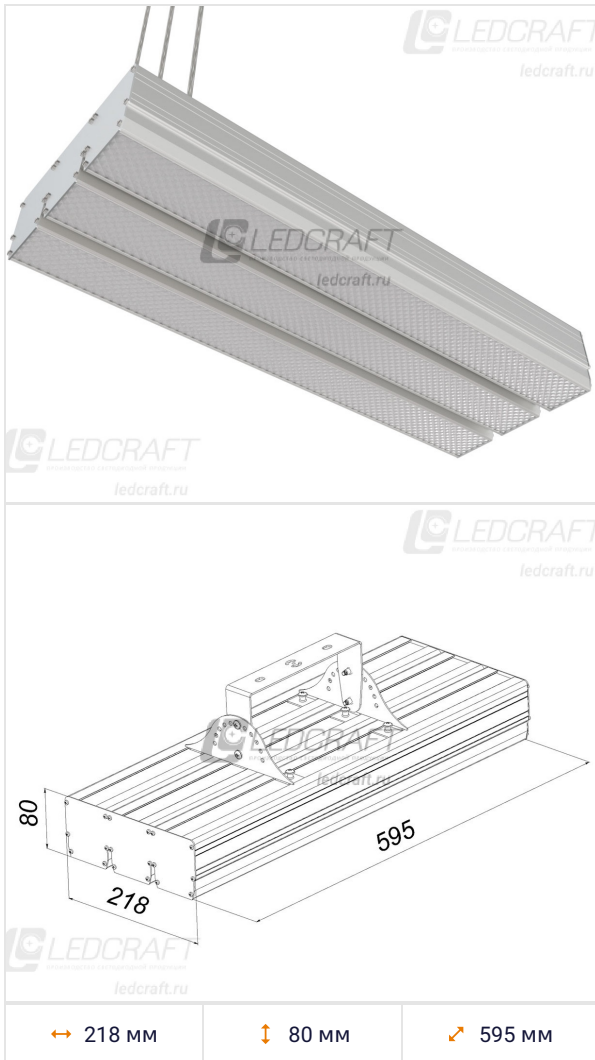

## Промышленный 3х рядный светодиодный светильник 120 Ватт IP20 595x218x80 мм 4000К Призма

Артикул: LC-120-3PR2-DW

Код товара: 1650110013

Мощность	120 Вт
Температура свечения	4000 К
Цвет свечения	Нейтральный белый
Световой поток	10500 Лм
Габаритный размер	595x218x80 мм
Диапазон входного напряжения	176–264 В
Частота напряжения питания	50–60 Гц
Гальваническая развязка	Есть
Коэффициент мощности	0.97 %
Класс электробезопасности	I
Класс энергоэффективности	A++
Номинальное напряжение	230 В
Защита от превышения максимальной мощности	Есть
Защита от холостого хода	Есть
Защита от перегрева драйвера	Есть
Защита от превышения выходного напряжения	Есть
Электромагнитная совместимость технических средств	Есть
Заземление	Есть
Индекс цветопередачи RA	>80
Коэффициент пульсации	<1 %
Угол излучения света	120 °
Класс светораспределения	П
Тип монтажа	Накладной, подвесной
Форма светильника	Прямоугольный
Длина	595 мм
Ширина	218 мм
Высота	80 мм
Материал корпуса	Алюминий
Цвет корпуса	Анодированный
Вес	4.440 кг
Степень защиты	IP20
Климатическое исполнение	УХЛ4
Рабочая температура	-20°C+60°C
Тип рассеивателя	Призма
Производитель светодиодов	SAMSUNG