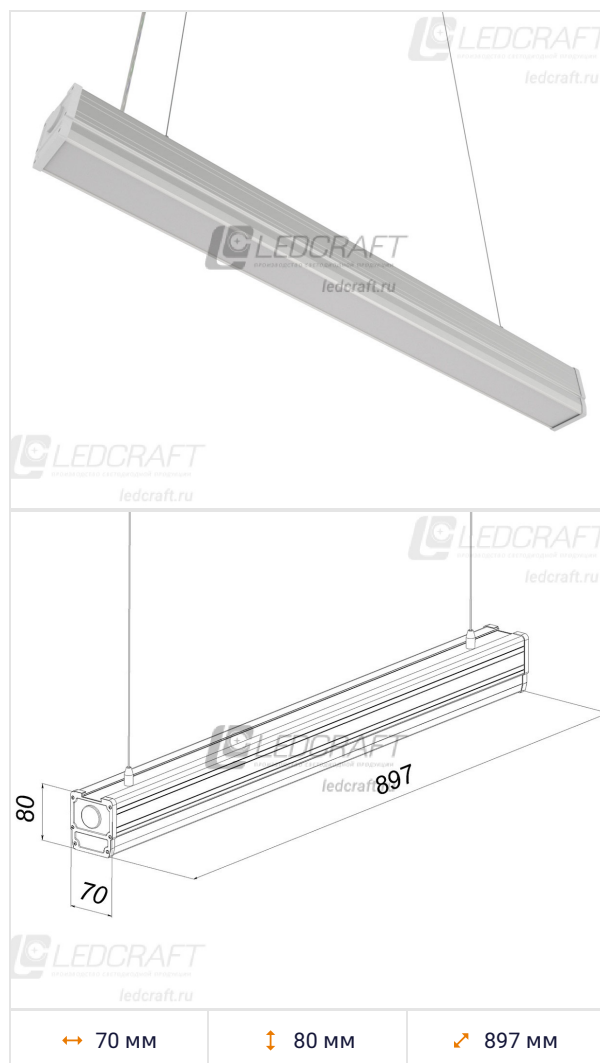

Промышленный однорядный светодиодный светильник 60 Ватт IP65 897x70x80 мм 3000К Опал

Артикул: LC-60-PR2-IP-OP-WW

Код товара: 1650040022

Мощность	60 Вт
Температура свечения	3000 К
Цвет свечения	Теплый белый
Световой поток	5250 Лм
Габаритный размер	897x70x80 мм
Диапазон входного напряжения	176–264 В
Частота напряжения питания	50–60 Гц
Гальваническая развязка	Есть
Коэффициент мощности	0.97 %
Класс электробезопасности	I
Класс энергоэффективности	A++
Номинальное напряжение	230 В
Защита от превышения максимальной мощности	Есть
Защита от холостого хода	Есть
Защита от перегрева драйвера	Есть
Защита от превышения выходного напряжения	Есть
Электромагнитная совместимость технических средств	Есть
Заземление	Есть
Индекс цветопередачи RA	>80
Коэффициент пульсации	<1 %
Угол излучения света	120 °
Класс светораспределения	П
Тип монтажа	Накладной, подвесной
Форма светильника	Линейный
Длина	897 мм
Ширина	70 мм
Высота	80 мм
Материал корпуса	Алюминий
Цвет корпуса	Анодированный
Вес	2.465 кг
Тип светильника	Накладной, подвесной
Степень защиты	IP20
Климатическое исполнение	УХЛ4
Рабочая температура	-20°C+40°C
Тип рассеивателя	Опал