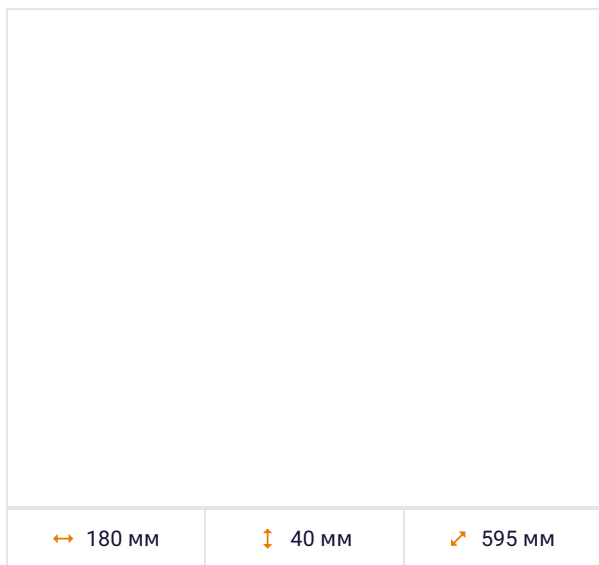

Диммируемые 0-10V универсальный офисный светодиодный светильник 20 Вт IP54 595x180x48 мм 4000К Призма

Артикул: LC-SIP-20-DW-54-DIM

Код товара: 1635470004

Мощность	20 Вт
Температура свечения	4000 К
Цвет свечения	Нейтральный белый
Световой поток	1750 Лм
Габаритный размер	595x180x40 мм
Диапазон входного напряжения	176 – 264 В
Частота напряжения питания	50 – 60 Гц
Гальваническая развязка	Есть
Коэффициент мощности	0,97 %
Класс электробезопасности	I
Класс энергоэффективности	A++
Номинальное напряжение	230 В
Защита от короткого замыкания	Есть
Защита от превышения максимальной мощности	Есть
Защита от холостого хода	Есть
Защита от перегрева драйвера	Есть
Защита от превышения выходного напряжения	Есть
Электромагнитная совместимость технических средств	ГОСТ IEC 61347-2-13-2013, ГОСТ 30804.3.2-2013, ГОСТ 30804.3.3-2013, ОСТ 51318.15-99, ТР ТС 020/2011
Заземление	Есть
Индекс цветопередачи RA	>80
Коэффициент пульсации	<1 %
Угол излучения света	120 °
Класс светораспределения	П
Тип монтажа	Универсальный (накладной, встраиваемый, подвесной)
Форма светильника	Прямоугольный
Длина	595 мм
Ширина	180 мм
Высота	40 мм
Материал корпуса	Сталь
Цвет корпуса	Белый
Вес	2.500 кг
Тип светильника	Накладной, подвесной, универсальный
Аналог светильника	ЛВО 2x18, ЛПО 2x18
Степень защиты	IP 54
Климатическое исполнение	УХЛ4

Рабочая температура	0°C+40°C
Тип рассеивателя	Призма
Производитель светодиодов	SAMSUNG
Тип светодиодов	5730
Количество светодиодных плат	2 шт
Количество светодиодов на плате	18 шт
Протокол диммирования	0-10
Драйвер	В комплекте, встроенный
Гарантийный срок	36 Месяцев
Срок службы	100000 Часов
Производитель	LEDCRAFT
Страна производства	Россия
TU	27.40.39-005-58570794-2020