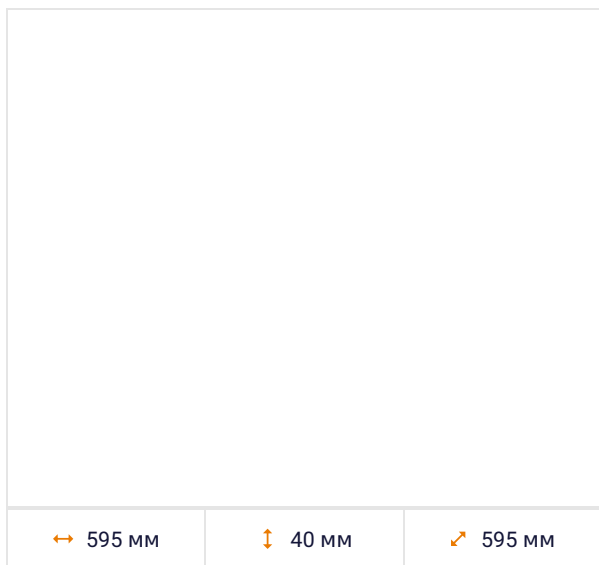

Диммируемый 0-10V подвесной офисный светодиодный светильник 36 Вт IP20 595x595x40 мм 6000K Призма

Артикул: LC-P-US-36-W-20-DIM

Код товара: 1635340012

Мощность	36 Вт
Температура свечения	6000 К
Цвет свечения	Холодный белый
Световой поток	3150 Лм
Габаритный размер	595x595x40 мм
Диапазон входного напряжения	176 – 264 В
Частота напряжения питания	50 – 60 Гц
Гальваническая развязка	Есть
Коэффициент мощности	0,97 %
Класс электробезопасности	I
Класс энергоэффективности	A++
Номинальное напряжение	230 В
Защита от короткого замыкания	Есть
Защита от превышения максимальной мощности	Есть
Защита от холостого хода	Есть
Защита от перегрева драйвера	Есть
Защита от превышения выходного напряжения	Есть
Электромагнитная совместимость технических средств	ГОСТ IEC 61347-2-13-2013, ГОСТ 30804.3.2-2013, ГОСТ 30804.3.3-2013, ОСТ 51318.15-99, ТР ТС 020/2011
Заземление	Есть
Индекс цветопередачи RA	>80
Коэффициент пульсации	<1 %
Угол излучения света	120 °
Класс светораспределения	П
Тип монтажа	Подвесной
Форма светильника	Квадратный
Длина	595 мм
Ширина	595 мм
Высота	40 мм
Материал корпуса	Сталь
Цвет корпуса	Белый
Вес	2.500 кг
Тип светильника	Подвесной
Аналог светильника	ЛВО 4x18, ЛПО 4x18
Степень защиты	IP 20
Климатическое исполнение	УХЛ4

Рабочая температура	0°C+40°C
Тип рассеивателя	Призма
Производитель светодиодов	SAMSUNG
Тип светодиодов	5730
Количество светодиодных плат	4 шт
Количество светодиодов на плате	18 шт
Протокол диммирования	0-10
Драйвер	В комплекте, встроенный
Гарантийный срок	36 Месяцев
Срок службы	100000 Часов
Производитель	LEDCRAFT
Страна производства	Россия
ТУ	27.40.39-004-58570794-2020