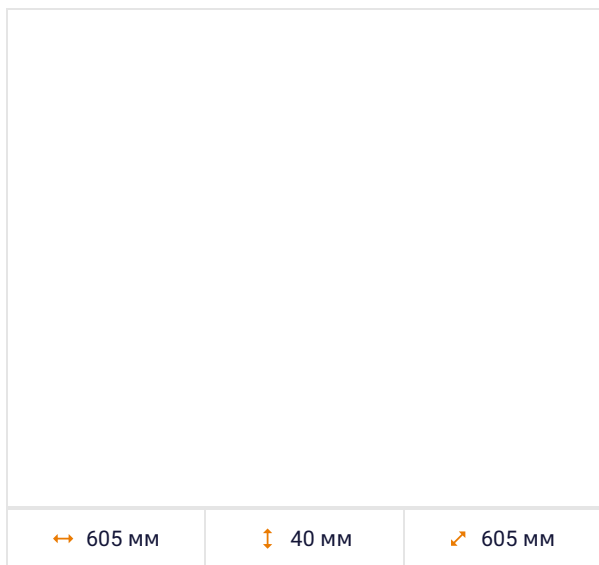

Диммируемый 0-10V встраиваемый офисный светодиодный светильник Клип-ин 80 Вт IP54 605x605x48 мм 6000K Призма

Артикул: LC-V-CLIP-80-W-54-DIM

Код товара: 1635160024

Мощность	80 Вт
Температура свечения	6000 К
Цвет свечения	Холодный белый
Световой поток	7000 Лм
Габаритный размер	605x605x40 мм
Диапазон входного напряжения	176 – 264 В
Частота напряжения питания	50 – 60 Гц
Гальваническая развязка	Есть
Коэффициент мощности	0,97 %
Класс электробезопасности	I
Класс энергоэффективности	A++
Номинальное напряжение	230 В
Защита от короткого замыкания	Есть
Защита от превышения максимальной мощности	Есть
Защита от холостого хода	Есть
Защита от перегрева драйвера	Есть
Защита от превышения выходного напряжения	Есть
ГОСТ IEC 61347-2-13-2013, ГОСТ 30804.3.2-2013, ГОСТ 30804.3.3-2013, ГОСТ 51318.15-99, ТР ТС 020/2011 ГОСТ	
Электромагнитная совместимость технических средств	Р 51317.4.5-99:1000В пр-пр и 2000В пр.-зем
Заземление	Есть
Индекс цветопередачи RA	>80
Коэффициент пульсации	<1 %
Угол излучения света	120 °
Класс светораспределения	П
Тип монтажа	Встраиваемый
Форма светильника	Квадратный
Длина	605 мм
Ширина	605 мм
Высота	40 мм
Материал корпуса	Сталь
Цвет корпуса	Белый
Вес	2.800 кг
Тип светильника	Clip-in
Аналог светильника	ЛВО 4x18, ЛПО 4x18
Степень защиты	IP 54
Климатическое исполнение	УХЛ4

Рабочая температура	0°C+40°C
Тип рассеивателя	Призма
Производитель светодиодов	SAMSUNG
Тип светодиодов	5730
Количество светодиодных плат	8 шт
Количество светодиодов на плате	18 шт
Диммирование	Есть
Протокол диммирования	0-10
Драйвер	В комплекте, встроенный
Гарантийный срок	36 Месяцев
Срок службы	100000 Часов
Производитель	LEDCRAFT
Страна производства	Россия
ТУ	27.40.39-005-58570794-2020