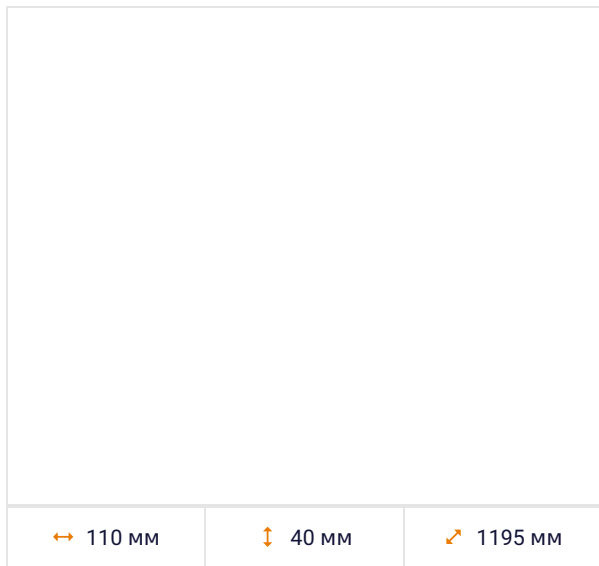

Универсальный офисный светодиодный светильник DALI узкий 40 Вт 1195x110 4000К IP20 Призма

Артикул: LC-NSU-40DW-20-D

Код товара: 1630430054

Мощность	40 Вт
Температура свечения	4000 К
Цвет свечения	Нейтральный белый
Световой поток	3500 Лм
Габаритный размер	1195x110x40 мм
Диапазон входного напряжения	176 – 264 В
Частота напряжения питания	50 – 60 Гц
Гальваническая развязка	Есть
Коэффициент мощности	0,97 %
Класс электробезопасности	I
Класс энергоэффективности	A++
Номинальное напряжение	230 В
Защита от короткого замыкания	Есть
Защита от превышения максимальной мощности	Есть
Защита от холостого хода	Есть
Защита от перегрева драйвера	Есть
Защита от превышения выходного напряжения	Есть
Электромагнитная совместимость технических средств	ГОСТ IEC 61347-2-13-2013, ГОСТ 30804.3.2-2013, ГОСТ 30804.3.3-2013, ОСТ 51318.15-99, ТР ТС 020/2011
Заземление	Есть
Индекс цветопередачи RA	>80
Коэффициент пульсации	<1 %
Угол излучения света	120 °
Класс светораспределения	П
Тип монтажа	Универсальный (накладной, встраиваемый, подвесной)
Форма светильника	Прямоугольный
Длина	1195 мм
Ширина	110 мм
Высота	40 мм
Материал корпуса	Сталь
Цвет корпуса	Белый
Вес	1.700 кг
Аналог светильника	ЛВО 1x36, ЛПО 1x36
Степень защиты	IP 20
Климатическое исполнение	УХЛ4
Рабочая температура	0°C+40°C

Тип рассеивателя	Призма
Производитель светодиодов	SAMSUNG
Тип светодиодов	5730
Количество светодиодных плат	4 шт
Количество светодиодов на плате	18 шт
Диммирование	Есть
Протокол диммирования	Dali
Драйвер	В комплекте, встроенный
Гарантийный срок	36 Месяцев
Срок службы	100000 Часов
Производитель	LEDCRAFT
Страна производства	Россия
ТУ	27.40.39-009-58570794-2020