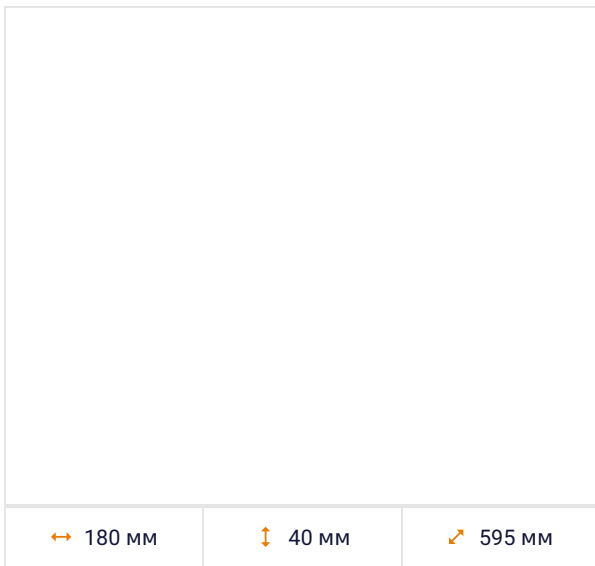

## Подвесной диммируемый аварийный светодиодный светильник DALI с БАП-3 20 Вт 595x180 6000K IP65 Призма

Артикул: LC-P-SIP-20-W-65-D-BAP-3

Код товара: 1623420006

|  |                |
|--|----------------|
| Мощность   | 20 Вт          |
| Температура свечения                               | 6000 К         |
| Цвет свечения                                      | Холодный белый |
| Световой поток                                     | 1750 Лм        |
| Габаритный размер                                  | 595x180x40 мм  |
| Диапазон входного напряжения                       | 176–264 В      |
| Частота напряжения питания                         | 50–60 Гц       |
| Гальваническая развязка                            | Есть           |
| Коэффициент мощности                               | 0.97 %         |
| Класс электробезопасности                          | I              |
| Класс энергоэффективности                          | A++            |
| Номинальное напряжение                             | 230 В          |
| Защита от короткого замыкания                      | Есть           |
| Защита от превышения максимальной мощности         | Есть           |
| Защита от холостого хода                           | Есть           |
| Защита от перегрева драйвера                       | Есть           |
| Защита от превышения выходного напряжения          | Есть           |
| Электромагнитная совместимость технических средств | Есть           |
| Заземление   | Есть           |
| Индекс цветопередачи RA                            | >80            |
| Коэффициент пульсации                              | <1 %           |
| Угол излучения света                               | 120 °          |
| Класс светораспределения                           | П              |
| Тип монтажа  | Подвесной      |
| Форма светильника                                  | Прямоугольный  |
| Длина  | 595 мм         |
| Ширина   | 180 мм         |
| Высота   | 40 мм          |
| Материал корпуса                                   | Сталь          |
| Цвет корпуса                                       | Белый          |
| Вес  | 1.300 кг       |
| Аналог светильника                                 | ЛВО 2x18       |
| Степень защиты                                     | IP65           |
| Климатическое исполнение                           | УХЛ4           |
| Рабочая температура                                | 0°C+40°C       |