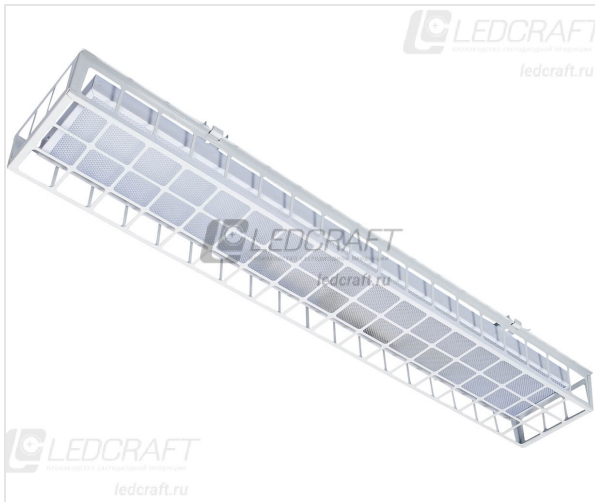

Накладной светодиодный светильник для спортзалов с защитной решеткой 40 Вт 1280x250x95 3000К IP44 Прзма

Артикул: LC-SP-NS-40-WW

Код товара: 1619110015

 250 мм

 95 мм

 1280 мм

Мощность	40 Вт
Температура свечения	3000 К
Цвет свечения	Теплый белый
Световой поток	3500 Лм
Габаритный размер	1280x250x95 мм
Диапазон входного напряжения	176 – 264 В
Частота напряжения питания	50 – 60 Гц
Гальваническая развязка	Есть
Коэффициент мощности	0,97 %
Класс электробезопасности	I
Класс энергоэффективности	A++
Номинальное напряжение	230 В
Защита от короткого замыкания	Есть
Защита от превышения максимальной мощности	Есть
Защита от холостого хода	Есть
Защита от перегрева драйвера	Есть
Защита от превышения выходного напряжения	Есть
Электромагнитная совместимость технических средств	ГОСТ IEC 61347-2-13-2013, ГОСТ 30804.3.2-2013, ГОСТ 30804.3.3-2013, ОСТ 51318.15-99, ТР ТС 020/2011
Заземление	Есть
Индекс цветопередачи RA	>80
Коэффициент пульсации	<1 %
Угол излучения света	120 °
Класс светораспределения	П
Тип монтажа	Накладной
Форма светильника	Прямоугольный
Длина	1280 мм
Ширина	250 мм
Высота	95 мм
Материал корпуса	Сталь
Цвет корпуса	Белый
Вес	4.700 кг
Тип светильника	Накладной
Аналог светильника	ЛСП 2x36
Степень защиты	IP 44
Климатическое исполнение	УХЛ4

Рабочая температура	0°C+40°C
Тип рассеивателя	Призма
Производитель светодиодов	SAMSUNG
Тип светодиодов	5730
Количество светодиодных плат	4 шт
Количество светодиодов на плате	18 шт
Диммирование	Нет
Блок аварийного питания	Нет
Драйвер	В комплекте, встроенный
Протокол диммирования	Нет
Гарантийный срок	36 Месяцев
Срок службы	100000 Часов
Производитель	LEDCRAFT
Страна производства	Россия
ТУ	3461-002-58570794-2015