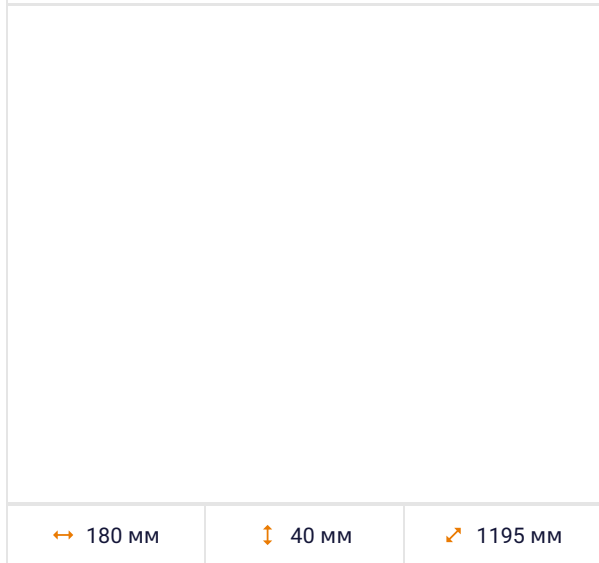

Универсальный офисный светодиодный светильник 40 Вт 1195x180 4000K IP44 Призма

Артикул: LC-NS-40-DW

Код товара: 1619010009

Мощность	40 Вт
Температура свечения	4000 К
Цвет свечения	Нейтральный белый
Световой поток	3500 Лм
Габаритный размер	1195x180x40 мм
Диапазон входного напряжения	176 – 264 В
Частота напряжения питания	50 – 60 Гц
Гальваническая развязка	Есть
Коэффициент мощности	0.97 %
Класс электробезопасности	I
Класс энергоэффективности	A++
Номинальное напряжение	230 В
Защита от короткого замыкания	Есть
Защита от превышения максимальной мощности	Есть
Защита от холостого хода	Есть
Защита от перегрева драйвера	Есть
Защита от превышения выходного напряжения	Есть
Электромагнитная совместимость технических средств	ГОСТ IEC 61347-2-13-2013, ГОСТ 30804.3.2-2013, ГОСТ 30804.3.3-2013, ОСТ 51318.15-99, ТР ТС 020/2011
Заземление	Есть
Индекс цветопередачи RA	>80
Коэффициент пульсации	<1 %
Угол излучения света	120 °
Класс светораспределения	П
Тип монтажа	Универсальный
Форма светильника	Прямоугольный
Длина	1195 мм
Ширина	180 мм
Высота	40 мм
Материал корпуса	Сталь
Цвет корпуса	Белый
Вес	1.900 кг
Аналог светильника	ЛВО 2x36, ЛПО 2x36
Степень защиты	IP44
Климатическое исполнение	УХЛ4
Рабочая температура	0°C+40°C

Тип рассеивателя	Призма
Производитель светодиодов	SAMSUNG
Тип светодиодов	5730
Количество светодиодных плат	4 шт
Количество светодиодов на плате	18 шт
Диммирование	Нет
Блок аварийного питания	Нет
Драйвер	В комплекте, встроенный
Протокол диммирования	Нет
Гарантийный срок	36 Месяцев
Срок службы	100000 Часов
Производитель	LEDCRAFT
Страна производства	Россия
ТУ	3461-002-58570794-2015
Тип светильника	Универсальный
Вид товара	Классика
Серия	Армстронг
Тип засветки	Классика
Тип товара	Офисный светильник