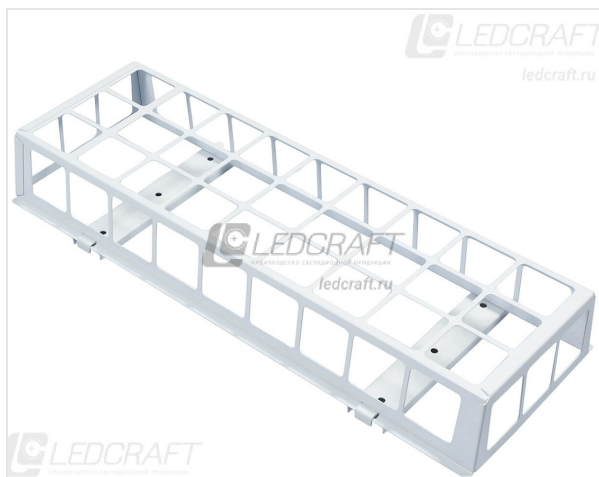

Решетка спорт 640x250 мм

Артикул: LC-RS640

Код товара: 1683000002

↔ 250 мм

↑ 95 мм

↗ 640 мм

Тип изделия	Решётка для спортзала
Габаритный размер	650x250x95 мм
Толщина стенки	0,7 мм
Размер ячейки	65x55 мм
Материал корпуса	Сталь
Цвет корпуса	Белый
Цвет покрытия	Порошковое
Вес	1.4 кг
Тип монтажа	Накладной
Длина	640 мм
Ширина	250 мм
Высота	95 мм
Срок службы	100000 Часов
Производитель	LED CRAFT
Страна производства	Россия