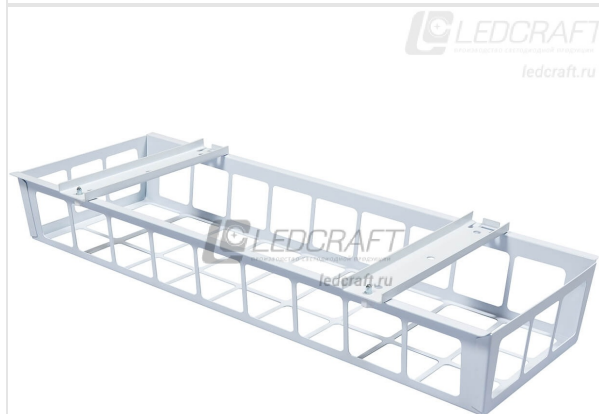

Решетка спорт 640x250 мм

Артикул: LC-RS640

Код товара: 1683000002

↔ 250 мм

↑ 95 мм

↗ 640 мм

Тип изделия	Решётка для спортзала
Габаритный размер	650x250x95 мм
Толщина стенки	0,7 мм
Размер ячейки	65x55 мм
Материал корпуса	Сталь
Цвет корпуса	Белый
Цвет покрытия	Порошковое
Вес	1.4 кг
Тип монтажа	Накладной
Длина	640 мм
Ширина	250 мм
Высота	95 мм
Срок службы	100000 Часов
Производитель	LED CRAFT
Страна производства	Россия