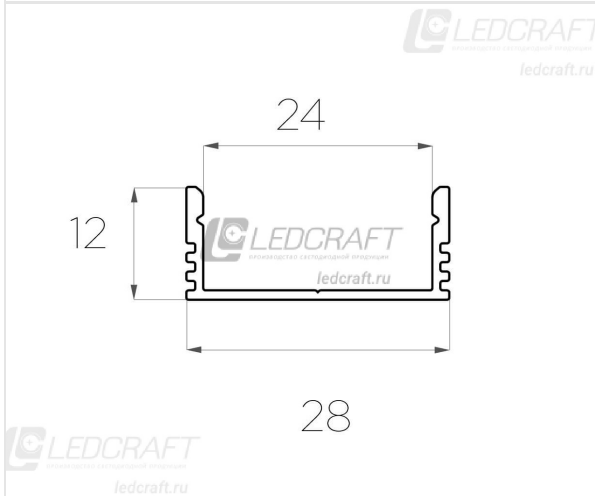

Профиль накладной широкий алюминиевый LC-LP-1228-2 Anod

Артикул: LC-LP-1228-2

Код товара: 1653000015

↔ 28 мм	↑↓ 12 мм	↗ 2000 мм
---------	----------	-----------

Материал изделия	Алюминий
Сплав	6063 T6
Габаритный размер	2000x28x12 мм
Цвет покрытия	Анодированное серебро
Способ изготовления	Экструзия алюминия
Максимальная длина изготовления	6 пог. м
Вес	0.326 кг
Ширина площадки под ленту	24 мм
Длина	2000 мм
Ширина	28 мм
Высота	12 мм
Тип монтажа	Накладной
Артикул рассеивателя	LC-LRM-M28, LC-LRM-M1728
ГОСТ	22233-2001
Гарантийный срок	36 Месяцев
Производитель	LED CRAFT
Страна производства	Россия
Номер сертификата	РОСС RU.АД78.Н00234
Тип товара	Алюминиевые профили