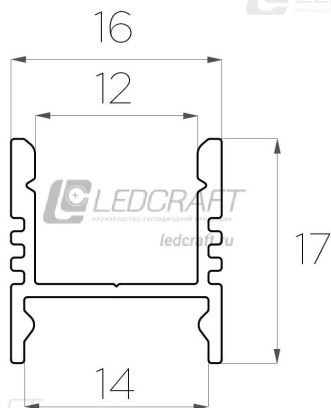

## Профиль накладной алюминиевый LC-LPS-1716-2 Anod

Артикул: LC-LPS-1716-2

Код товара: 1653000007

↔ 17 мм

↑↓ 17 мм

↗ 2000 мм

Материал изделия	Алюминий
Сплав	6063 T6
Габаритный размер	2000x16x17 мм
Цвет покрытия	Анодированное серебро
Способ изготовления	Экструзия алюминия
Максимальная длина изготовления	6 пог. м
Вес	0.330 кг
Ширина площадки под ленту	12 мм
Длина	2000 мм
Ширина	17 мм
Высота	17 мм
Тип монтажа	Накладной
Артикул рассеивателя	LC-LRM-M16, LC-LRM-M1716
ГОСТ	22233-2001
Гарантийный срок	36 Месяцев
Производитель	LED CRAFT
Страна производства	Россия
Номер сертификата	РОСС RU.АД78.Н00234
Тип товара	Алюминиевые профили