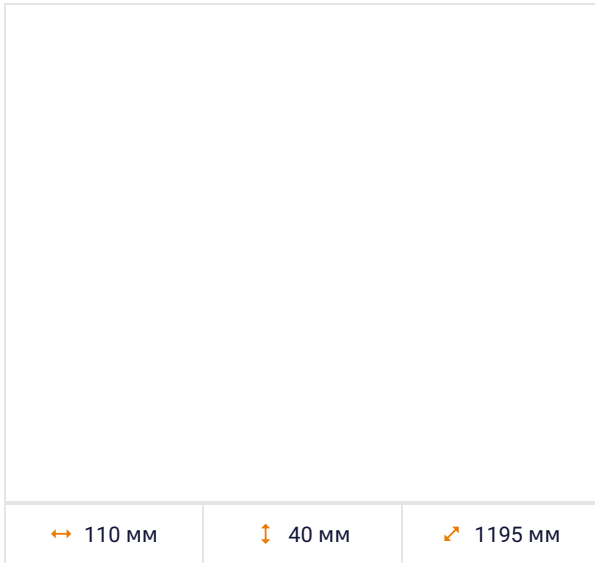

Подвесной диммируемый аварийный светодиодный светильник с БАП 40 Вт 1195x110 4000К IP44 Призма

Артикул: LC-P-NSU-40-DW-44-DIM-BAP

Код товара: 1645340014

Мощность	40 Вт
Температура свечения	4000 К
Цвет свечения	Нейтральный белый
Световой поток	3500 Лм
Габаритный размер	1195x110x40 мм
Диапазон входного напряжения	176 – 264 В
Частота напряжения питания	50 – 60 Гц
Гальваническая развязка	Есть
Коэффициент мощности	0,97 %
Класс электробезопасности	I
Класс энергоэффективности	A++
Номинальное напряжение	230 В
Защита от короткого замыкания	Есть
Защита от превышения максимальной мощности	Есть
Защита от холостого хода	Есть
Защита от перегрева драйвера	Есть
Защита от превышения выходного напряжения	Есть
Электромагнитная совместимость технических средств	ГОСТ IEC 61347-2-13-2013, ГОСТ 30804.3.2-2013, ГОСТ 30804.3.3-2013, ОСТ 51318.15-99, ТР ТС 020/2011
Заземление	Есть
Индекс цветопередачи RA	>80
Коэффициент пульсации	<1 %
Угол излучения света	120 °
Класс светораспределения	П
Тип монтажа	Подвесной
Форма светильника	Прямоугольный
Длина	1195 мм
Ширина	110 мм
Высота	40 мм
Материал корпуса	Сталь
Цвет корпуса	Белый
Вес	1.700 кг
Тип светильника	Подвесной
Аналог светильника	ЛВО 1x36, ЛПО 1x36
Степень защиты	IP 44
Климатическое исполнение	УХЛ4

Рабочая температура	0°C+40°C
Тип рассеивателя	Призма
Производитель светодиодов	SAMSUNG
Тип светодиодов	5730
Количество светодиодных плат	4 шт
Количество светодиодов на плате	18 шт
Диммирование	Есть
Блок аварийного питания	Есть
Артикул профиля	Ni-MH
Емкость аккумулятора	1000 мА·ч
Протокол диммирования	0-10
Время работы в аварийном режиме	60 Минут
Индикатор напряжения питания/зарядки	Есть
Время зарядки батареи	24 Часа
Драйвер	В комплекте, встроенный
Гарантийный срок	36 Месяцев
Срок службы	100000 Часов
Производитель	LEDCRAFT
Страна производства	Россия
ТУ	27.40.39-004-58570794-2020